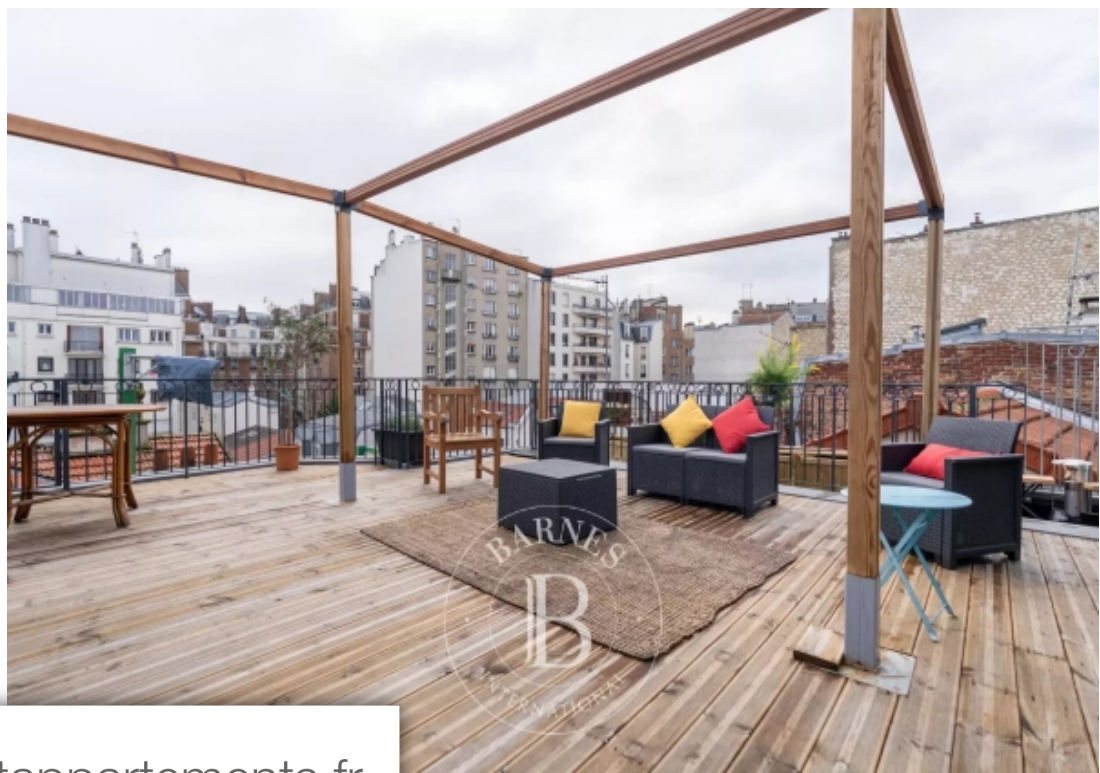

www.maisonsetappartements.fr