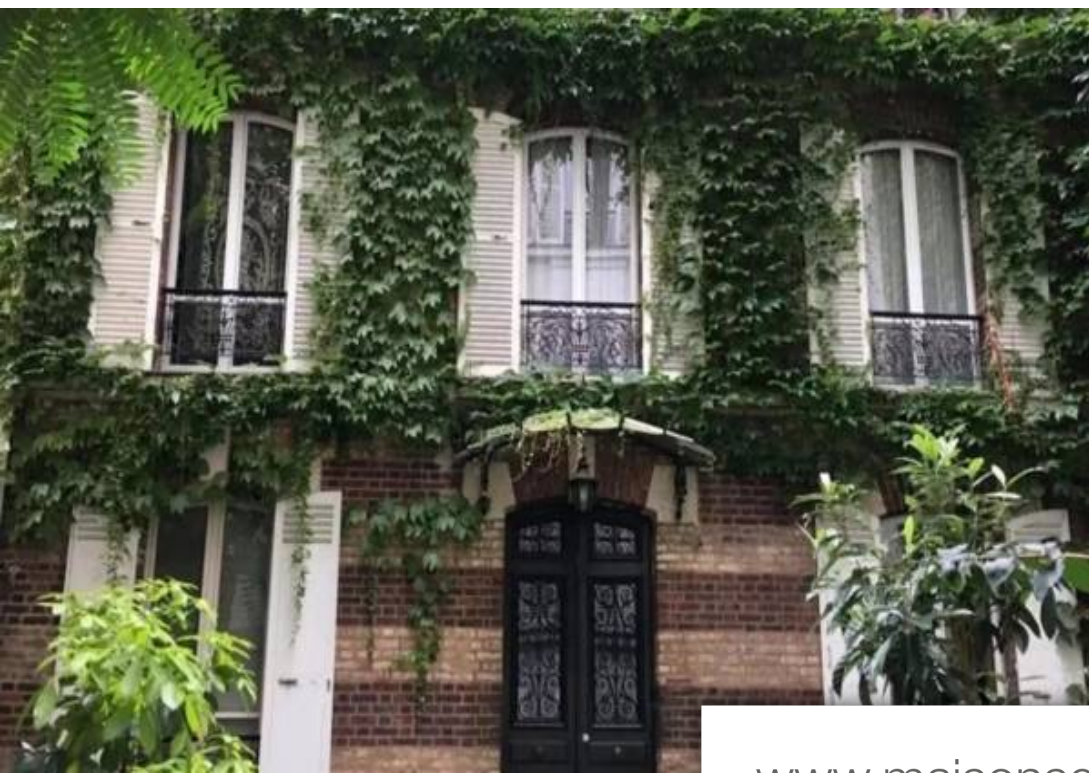

www.maisonsetappartements.fr