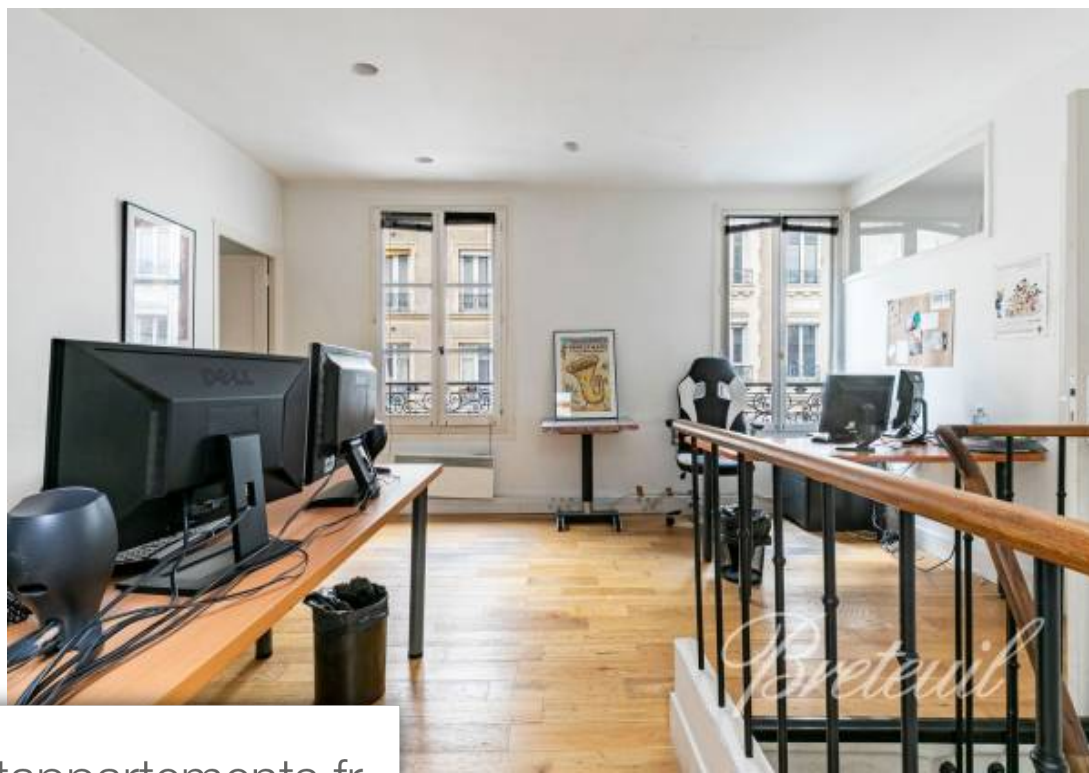

Breteuil

www.maisonsetappartements.fr