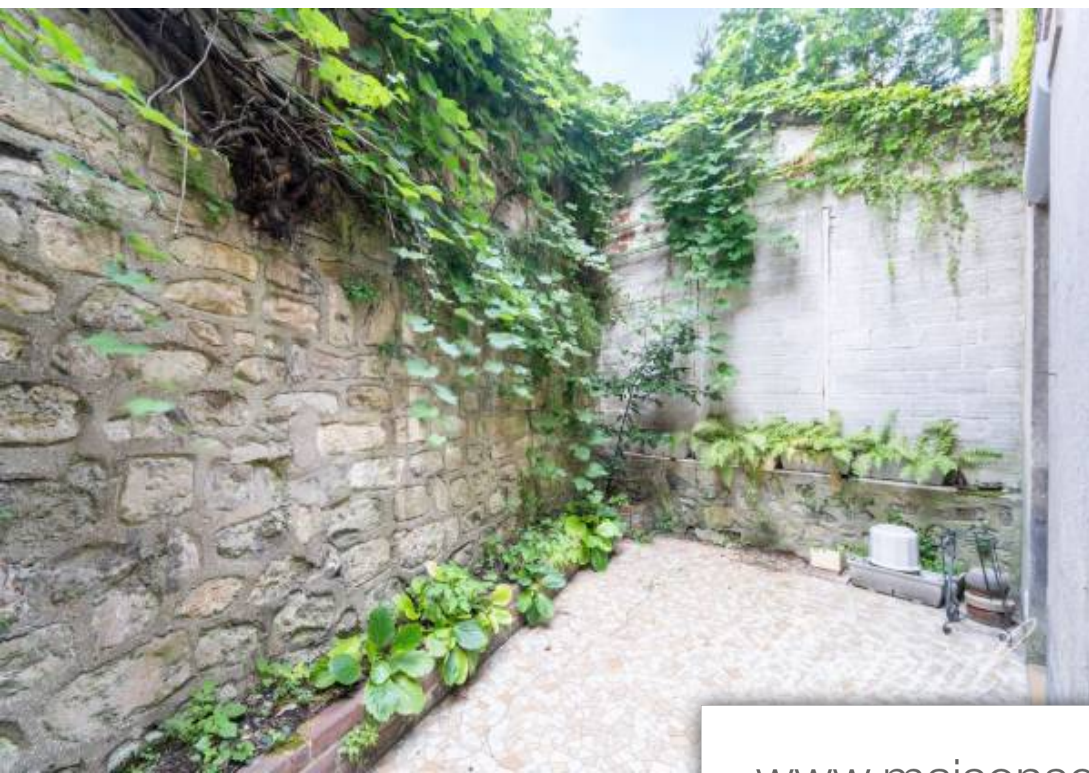

www.maisonsetappartements.fr