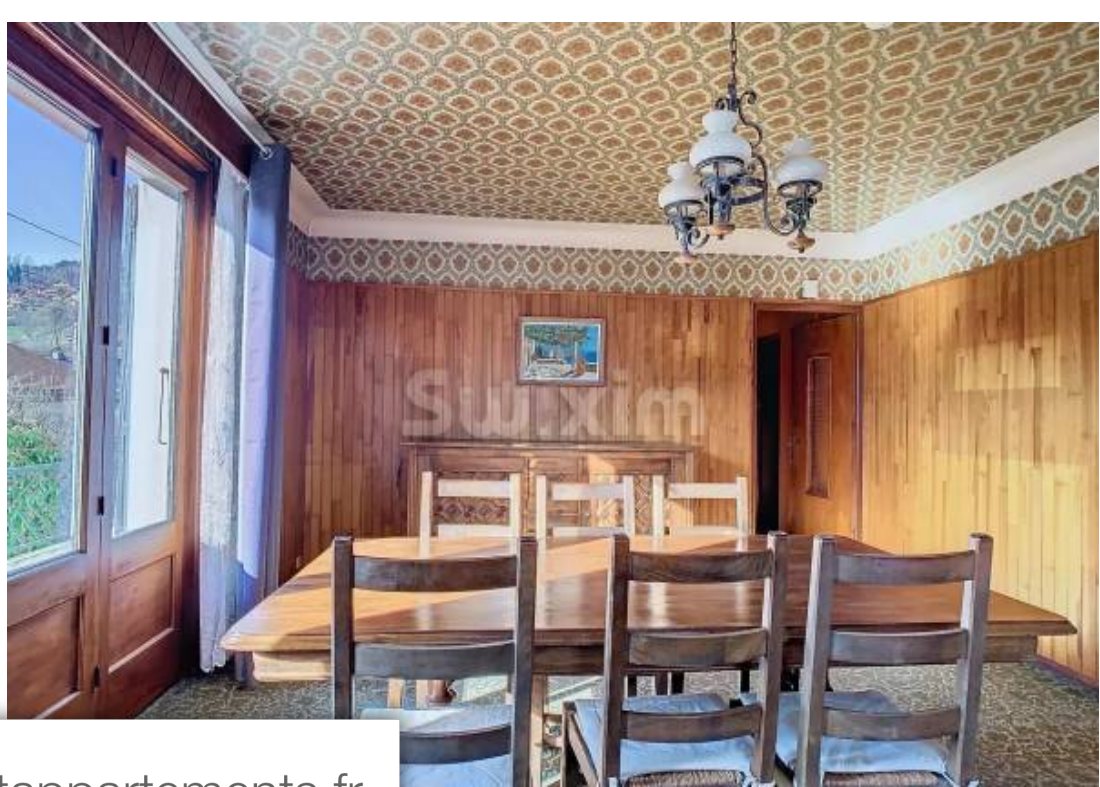

www.maisonsetappartements.fr