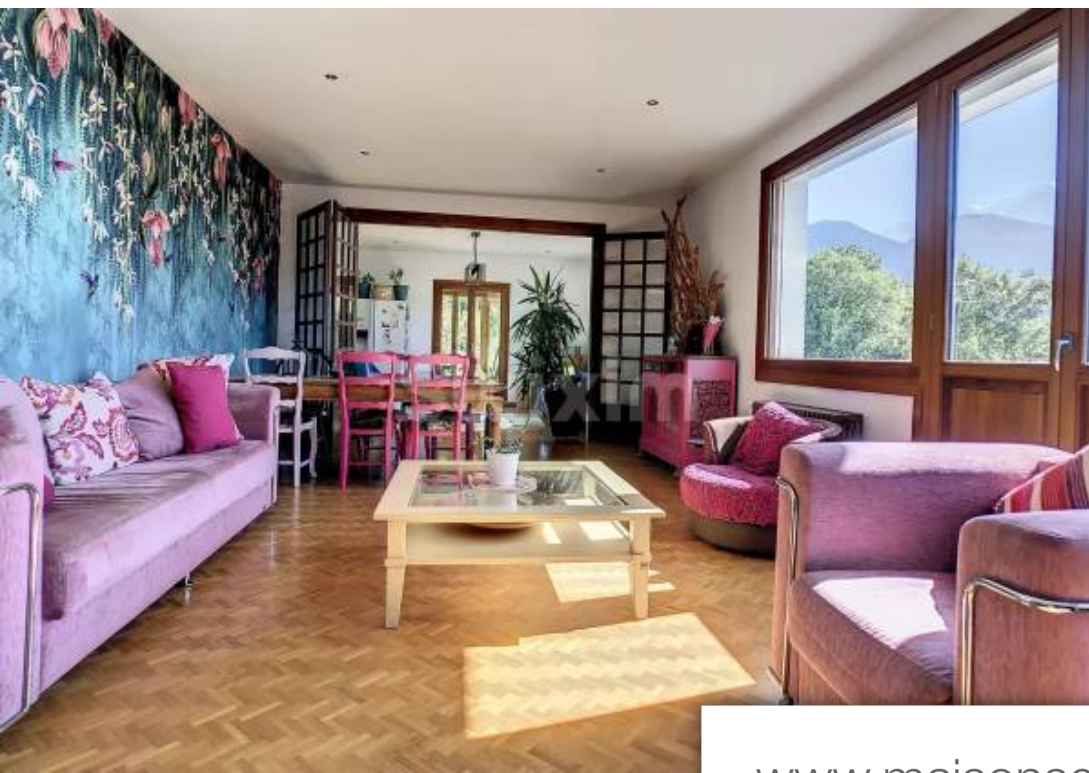

www.maisonsetappartements.fr