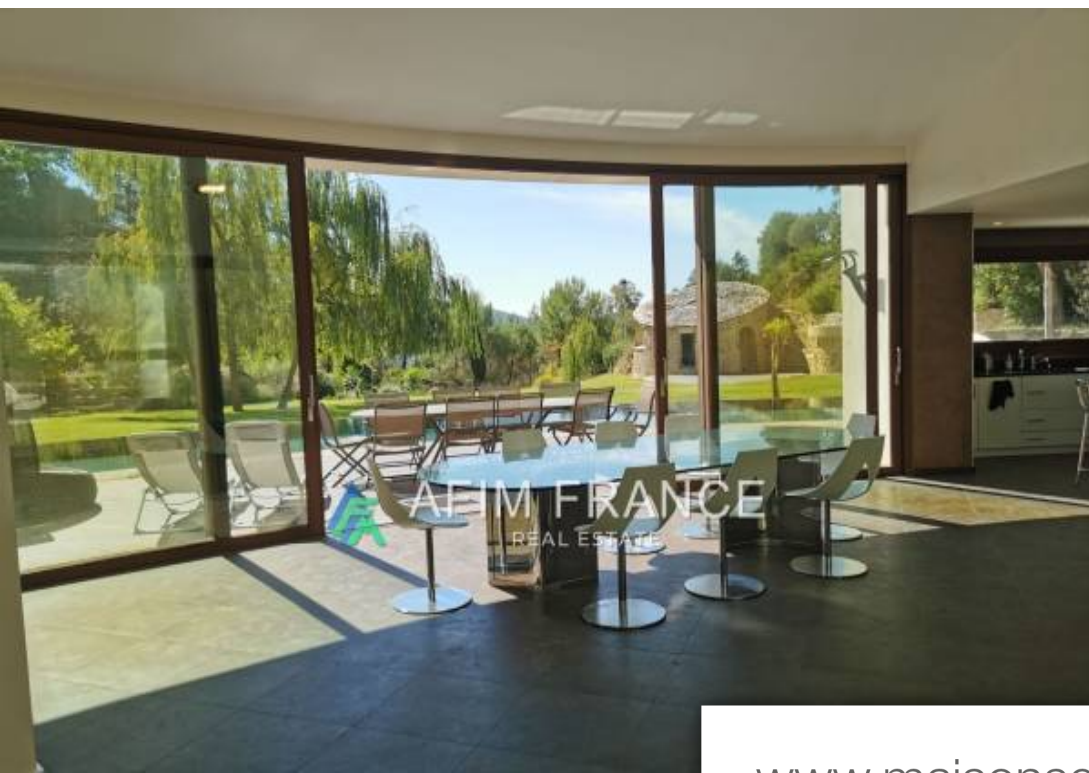

www.maisonsetappartements.fr