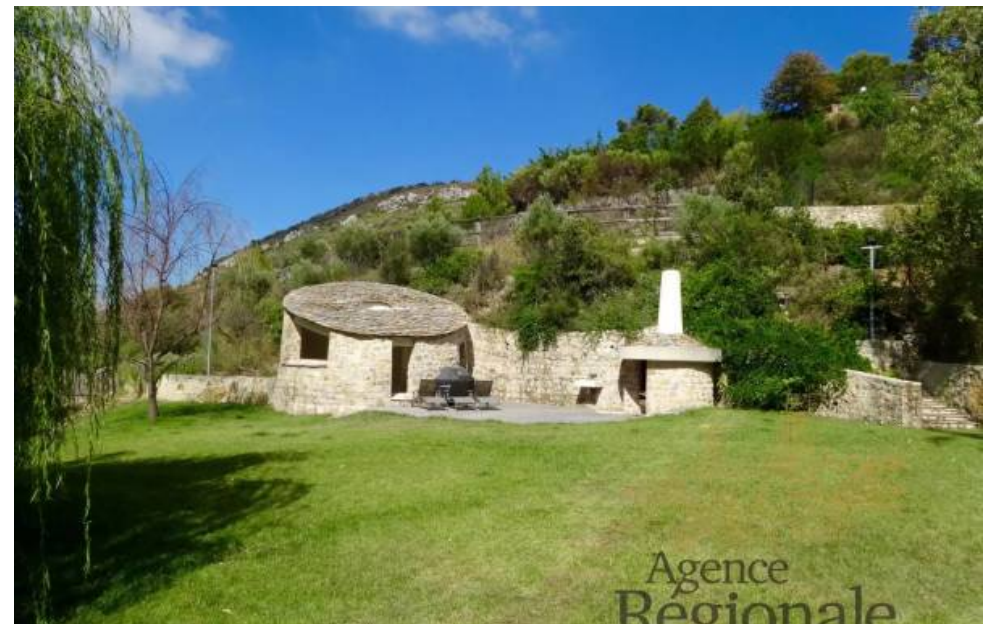

Quartier résidentiel et calme, belle propriété 7 pièces 271,40m², comprenant 4 chambres en suite, un bureau, salle à manger avec cuisine ouverte équipée, salon avec cheminée, wc invités, buanderie et grande pièce de stockage ou chambre d'amis. Terrain plat de plus de 7.000m², piscine circulaire avec pont 33m de diamètre, cuisine d'été avec pool-house, jeu de boules, parkings, système de chauffage au sol et eau chaude par pompe à chaleur, eaux usées par fosse septique, double vitrage, portail électrique, exposition sud-ouest.

AGENCE REGIONALE

17 AVENUE DE LA VICTOIRE - 06320 LA TURBIE

[Contacter l'agence](#)

[Voir tous les biens de cette agence](#)