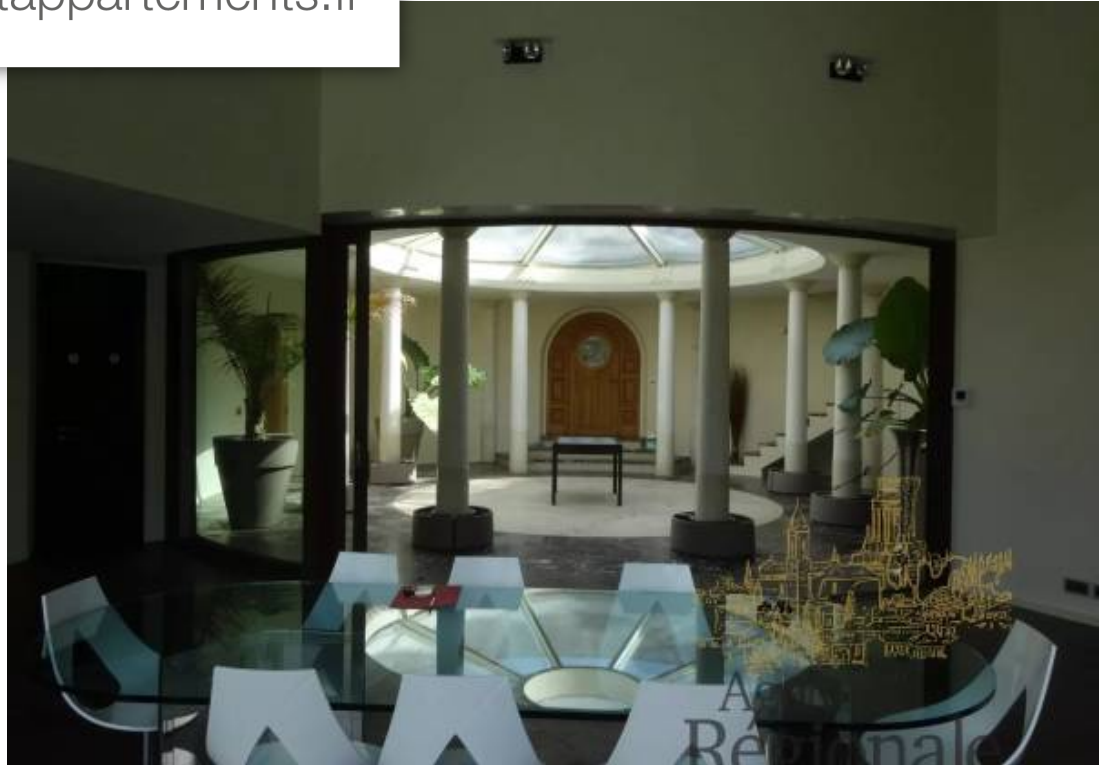

Agence
Régionale

Agence
Régionale

Agence
Régionale