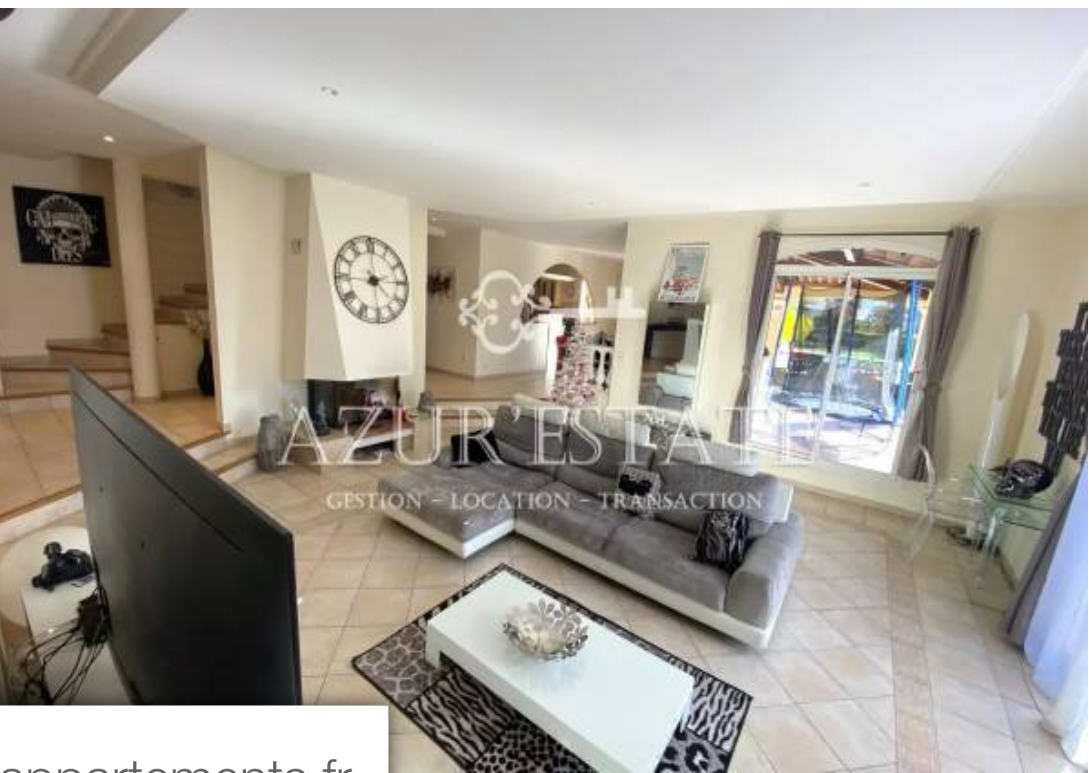

www.maisonsetappartements.fr