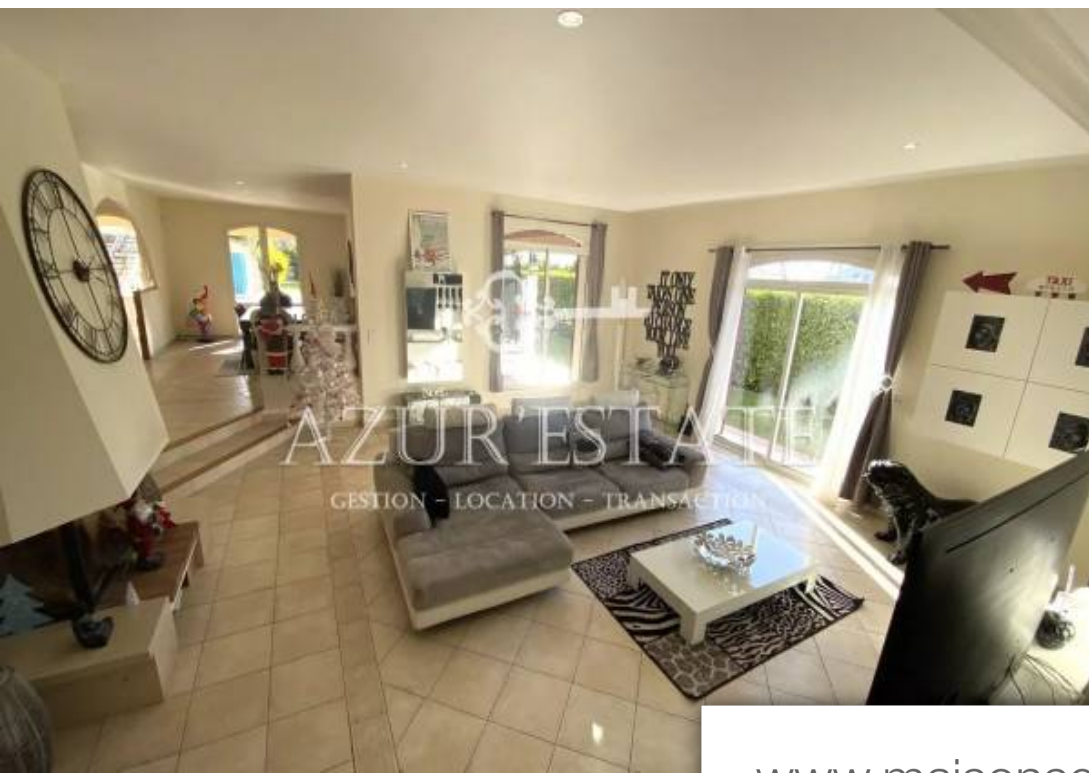

www.maisonsetappartements.fr