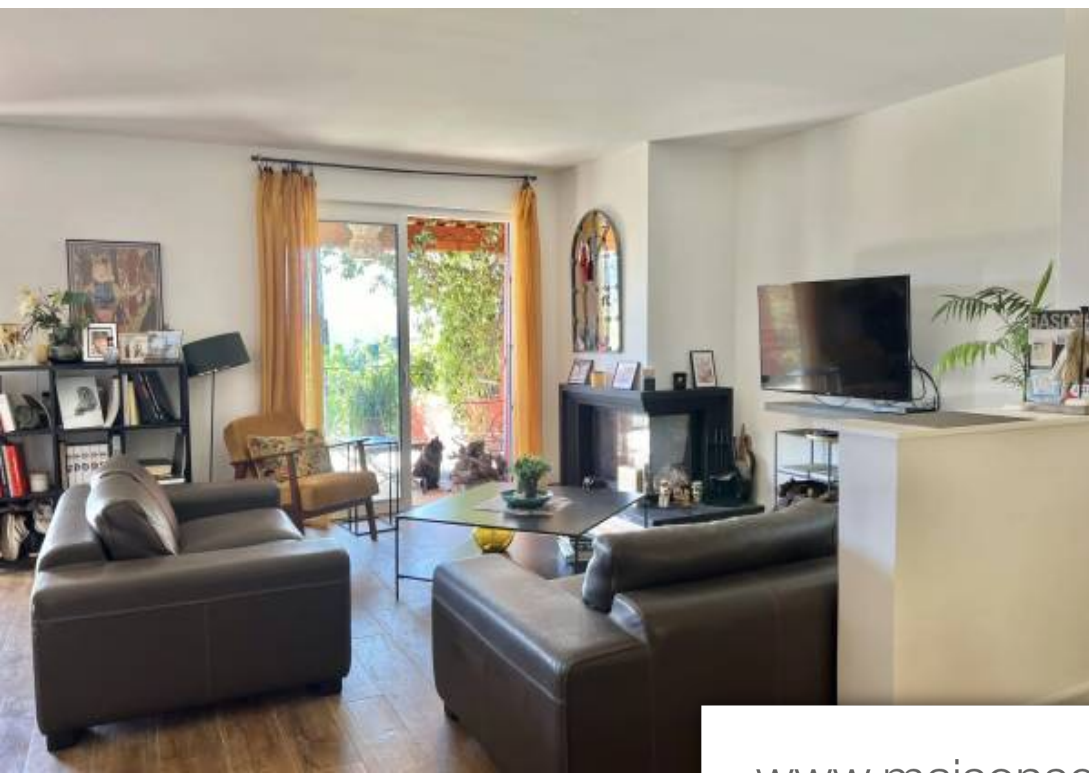

www.maisonsetappartements.fr