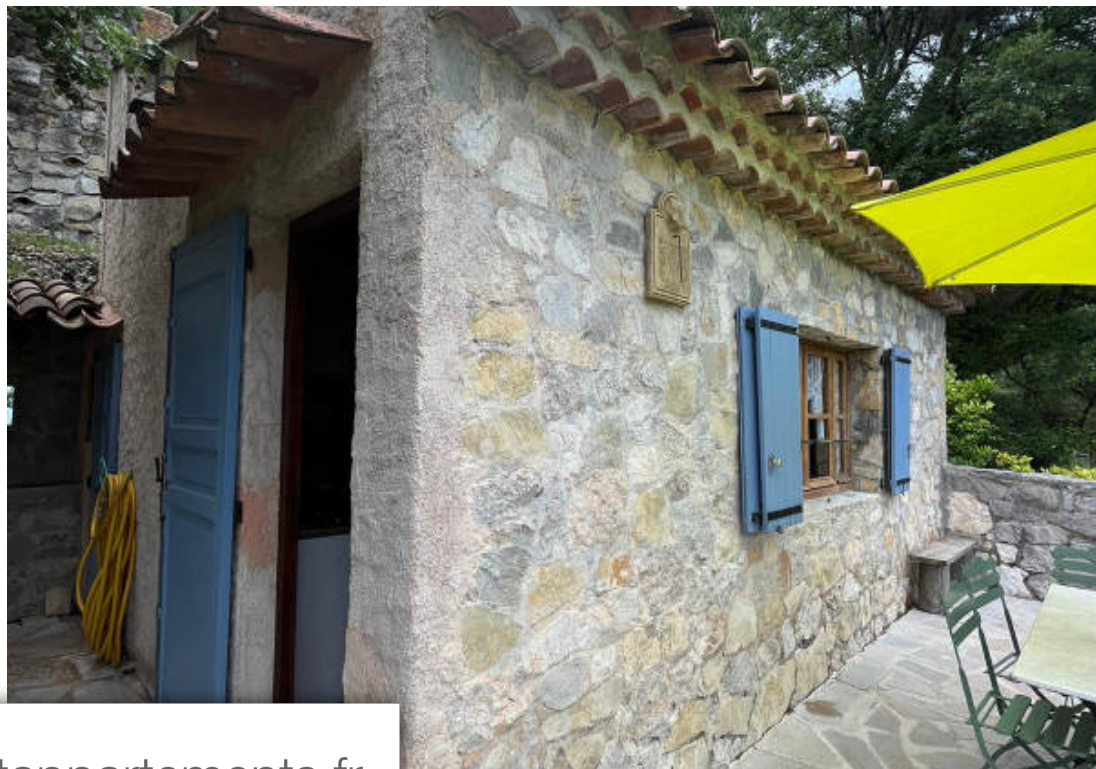

www.maisonsetappartements.fr