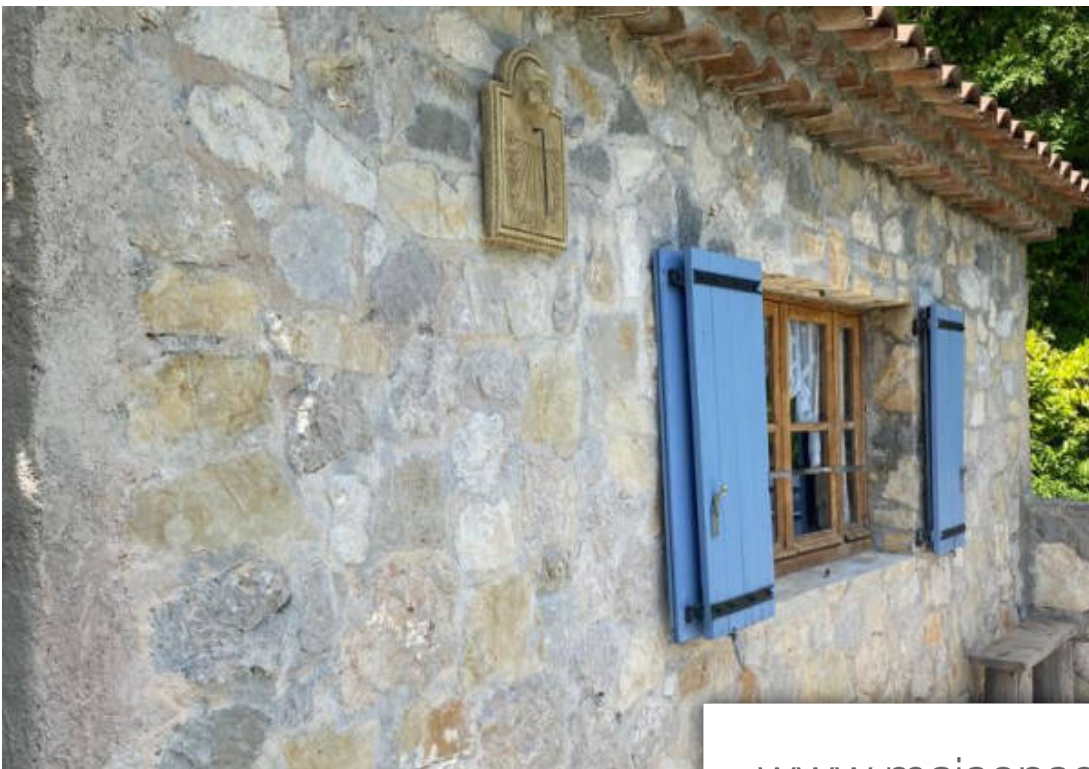

www.maisonsetappartements.fr