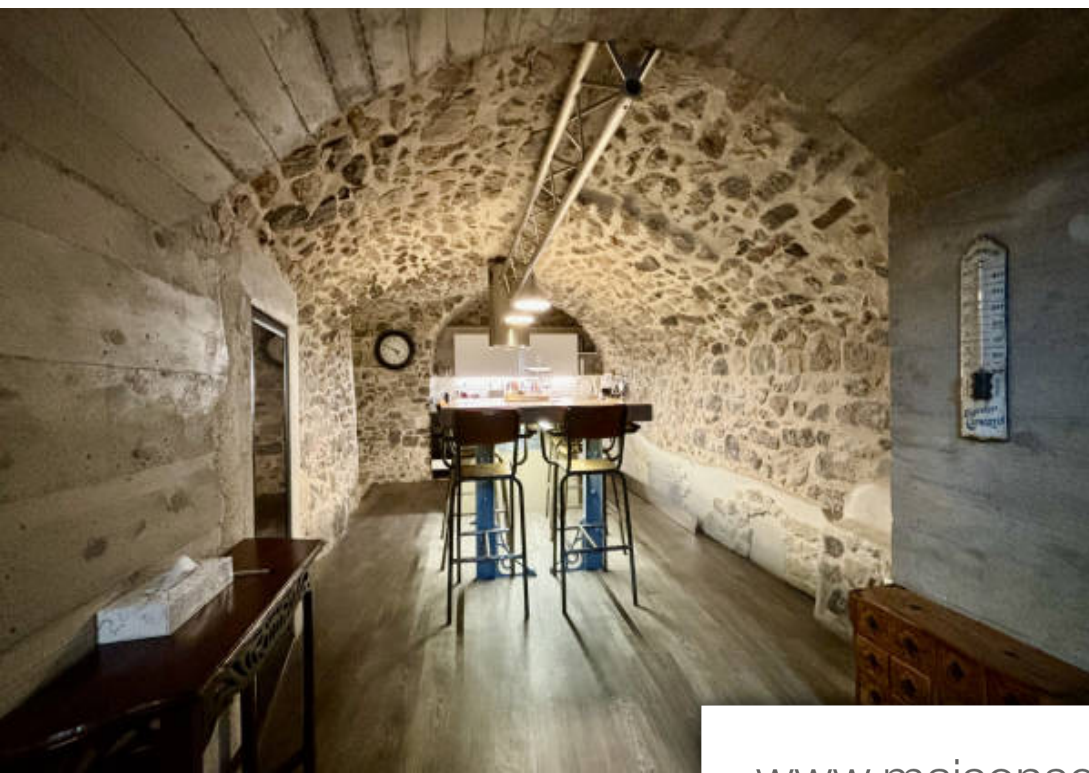

www.maisonsetappartements.fr