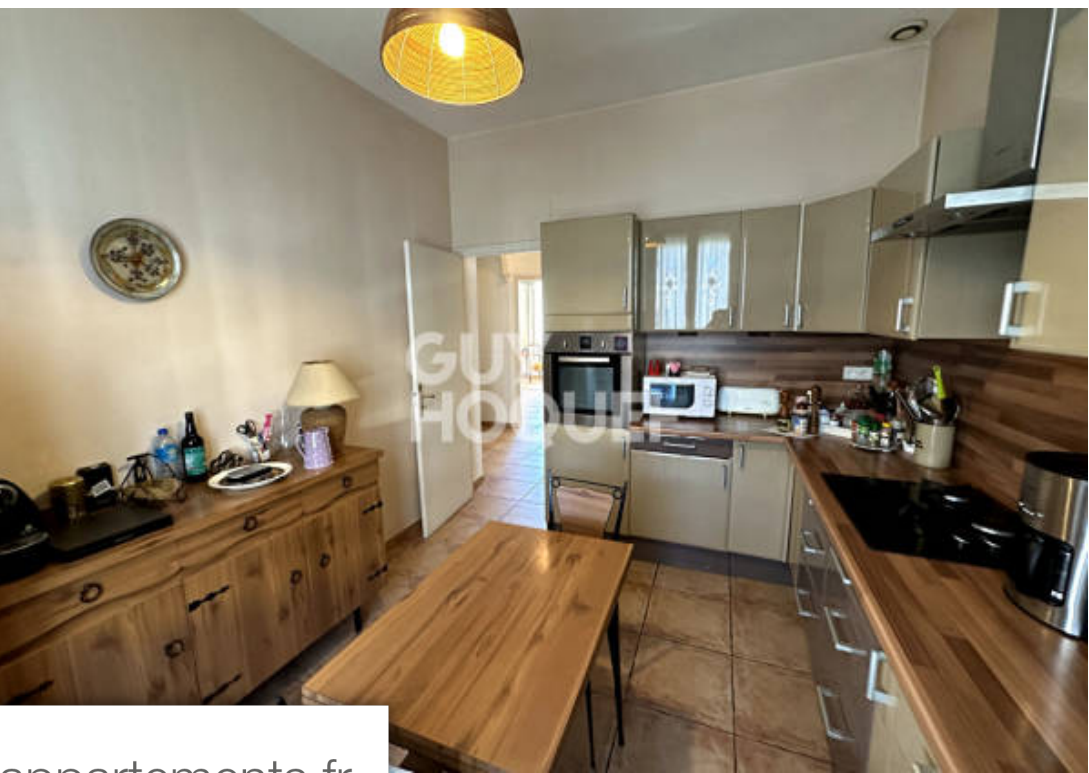

www.maisonsetappartements.fr