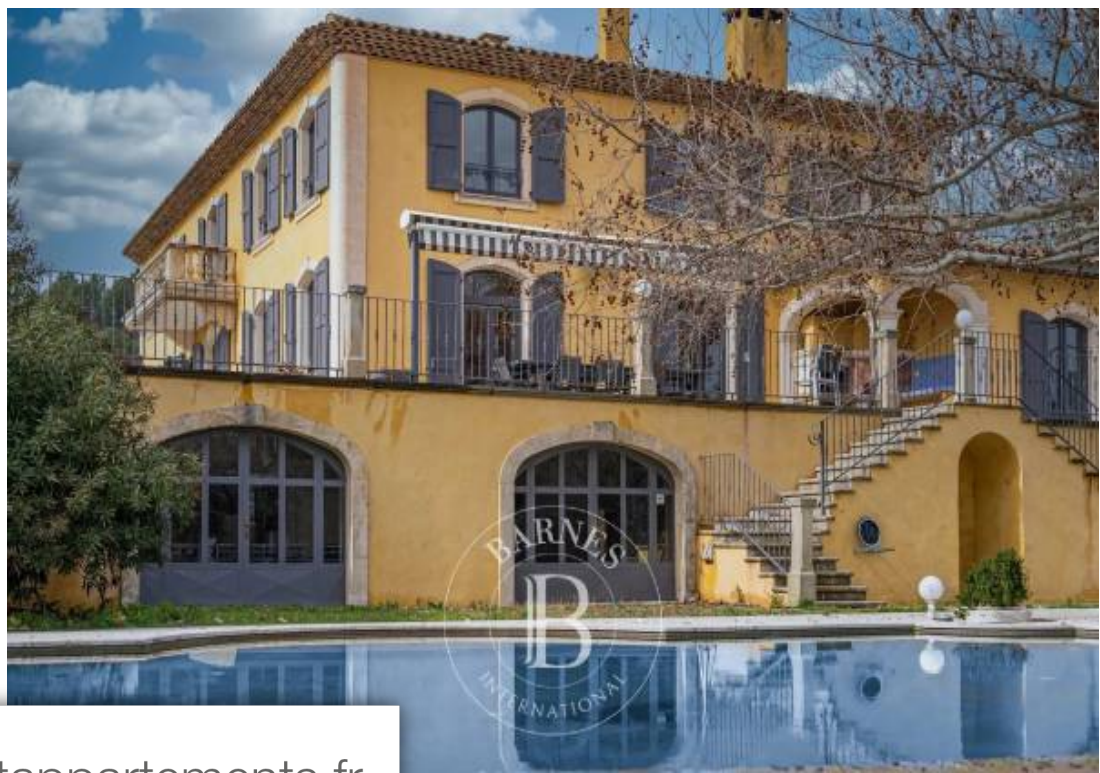

www.maisonsetappartements.fr