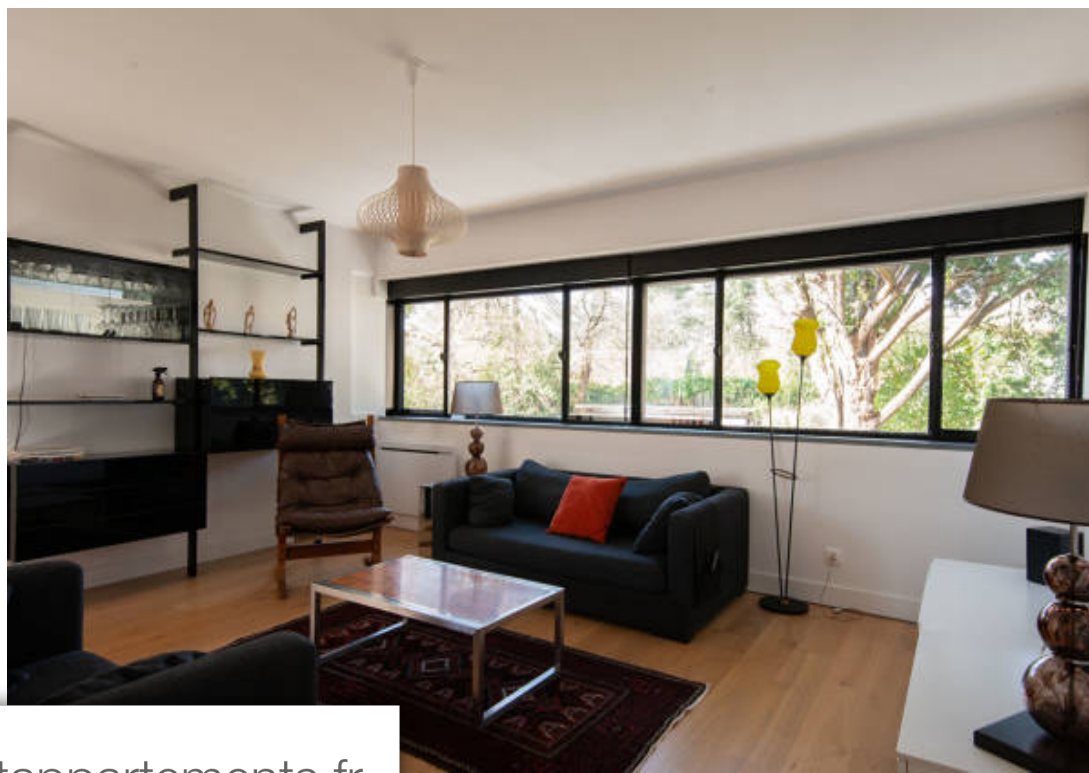

www.maisonsetappartements.fr