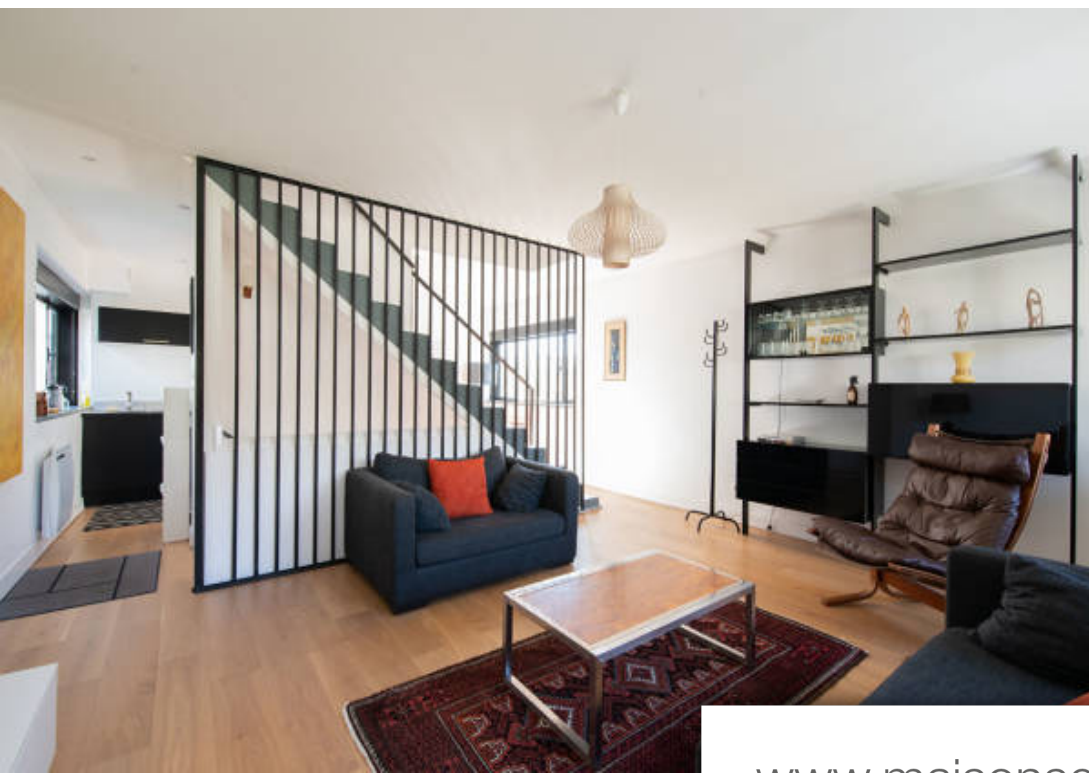

www.maisonsetappartements.fr