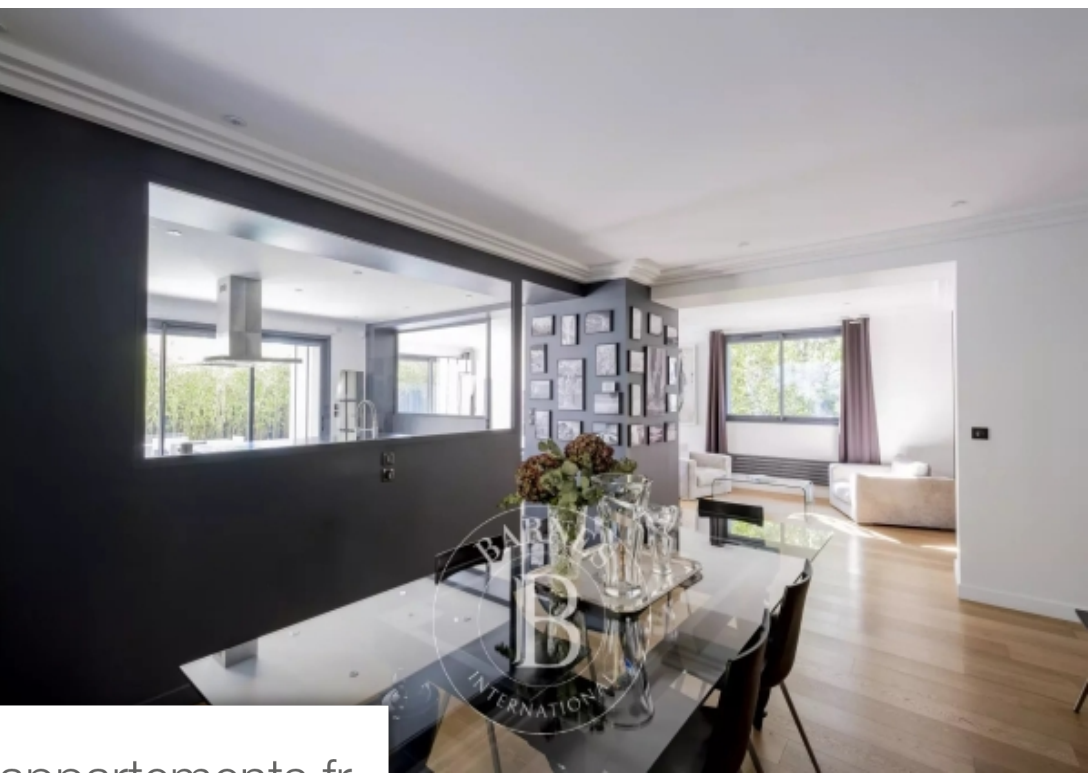

www.maisonsetappartements.fr