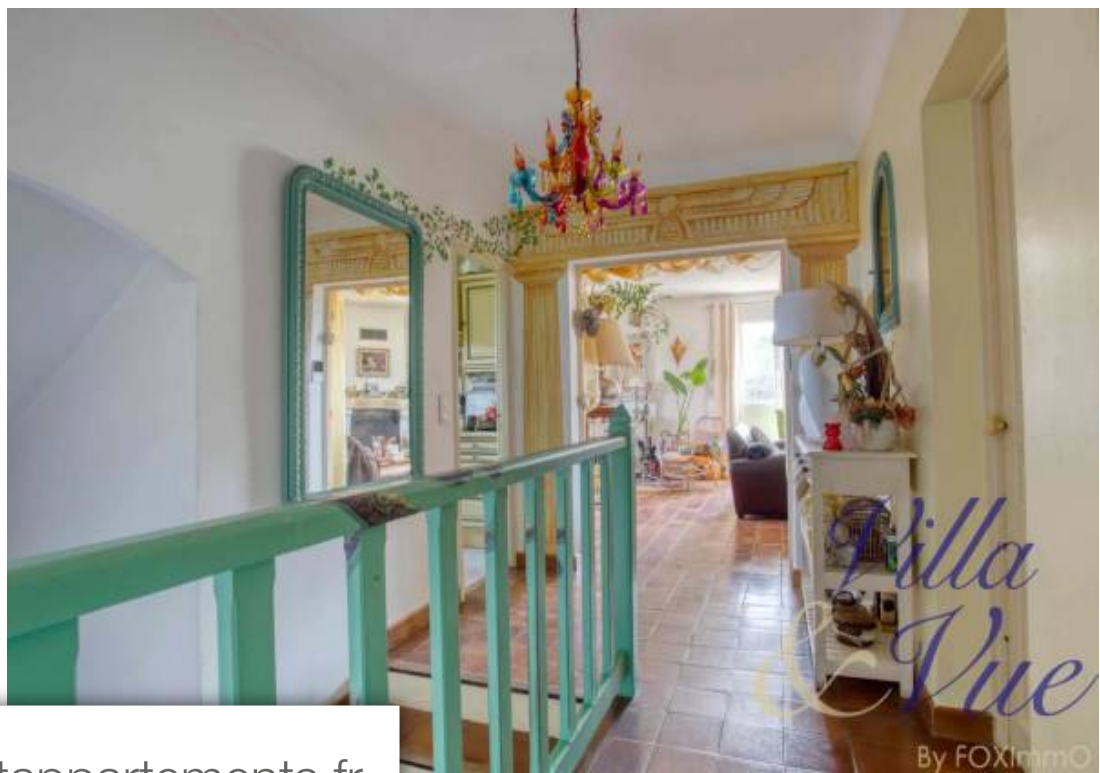

www.maisonsetappartements.fr