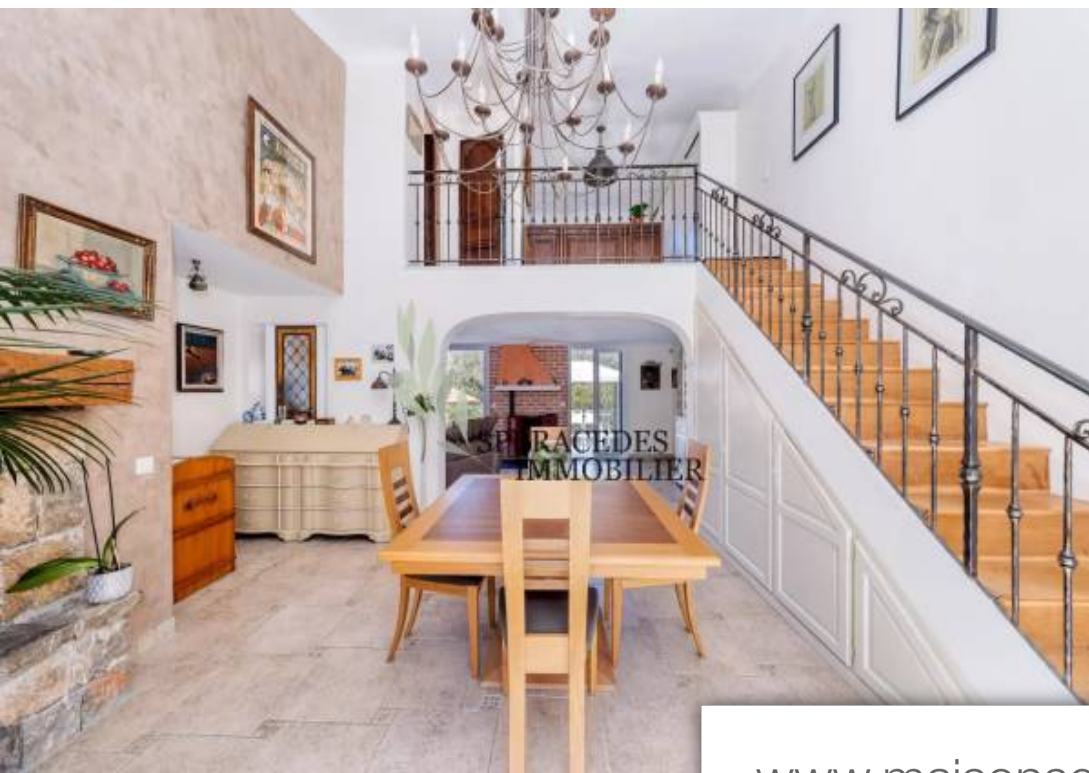

www.maisonsetappartements.fr