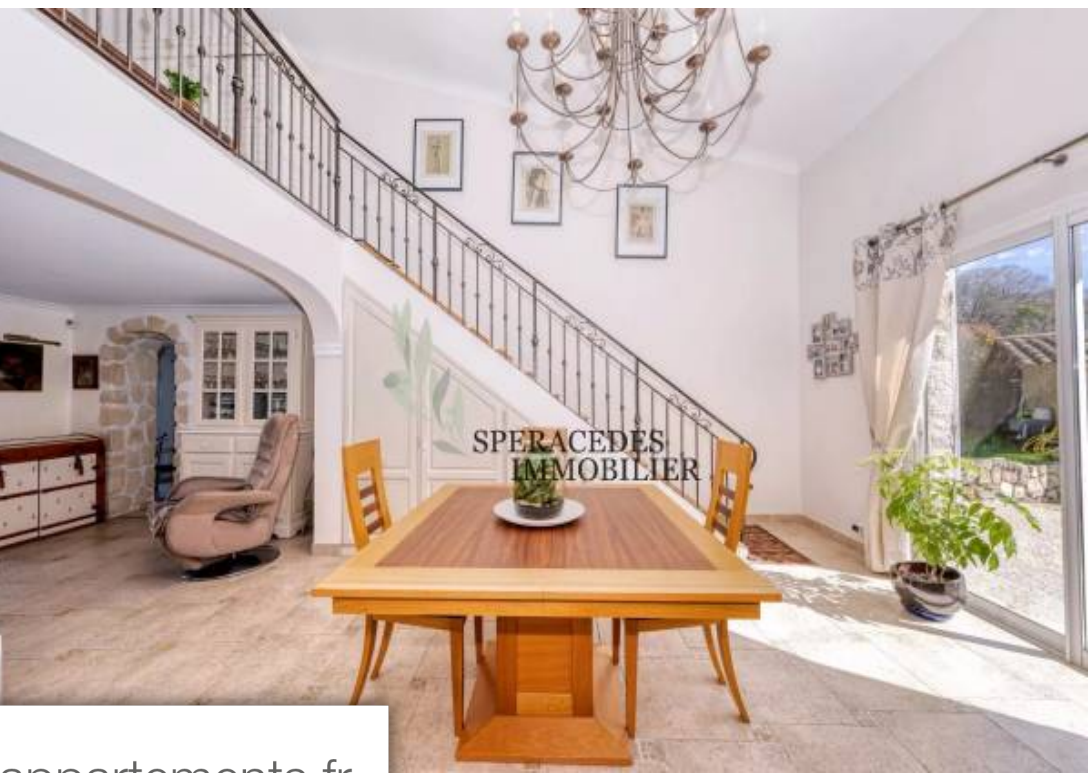

www.maisonsetappartements.fr