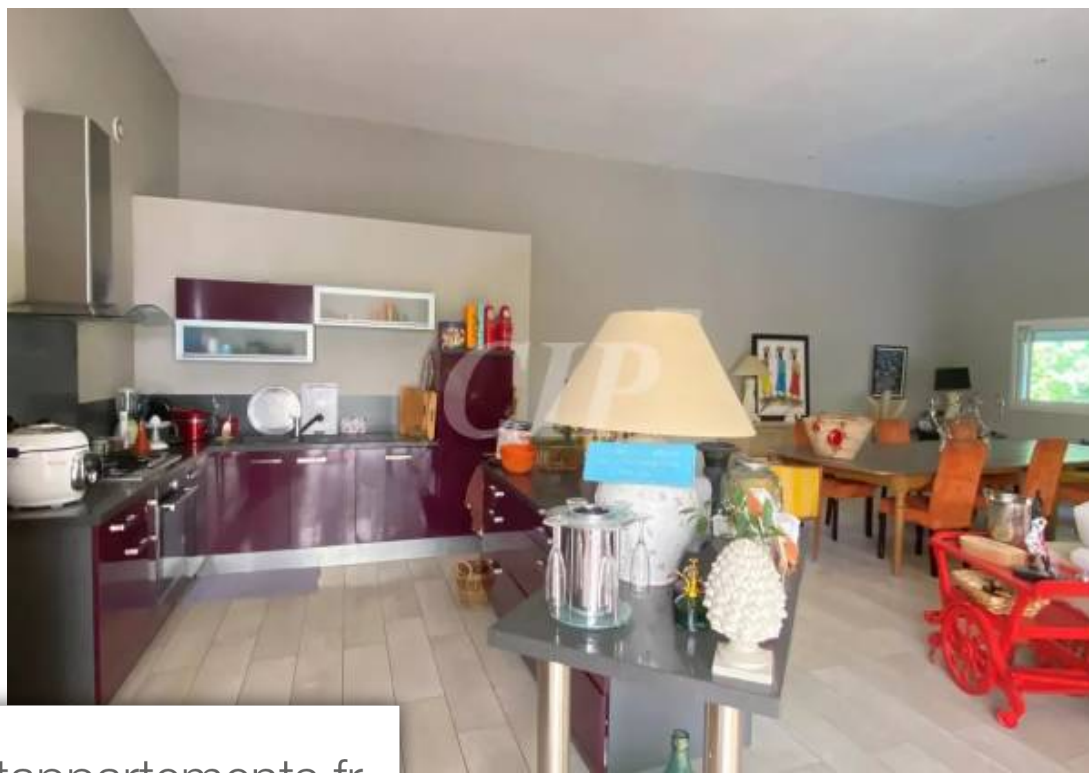

www.maisonsetappartements.fr