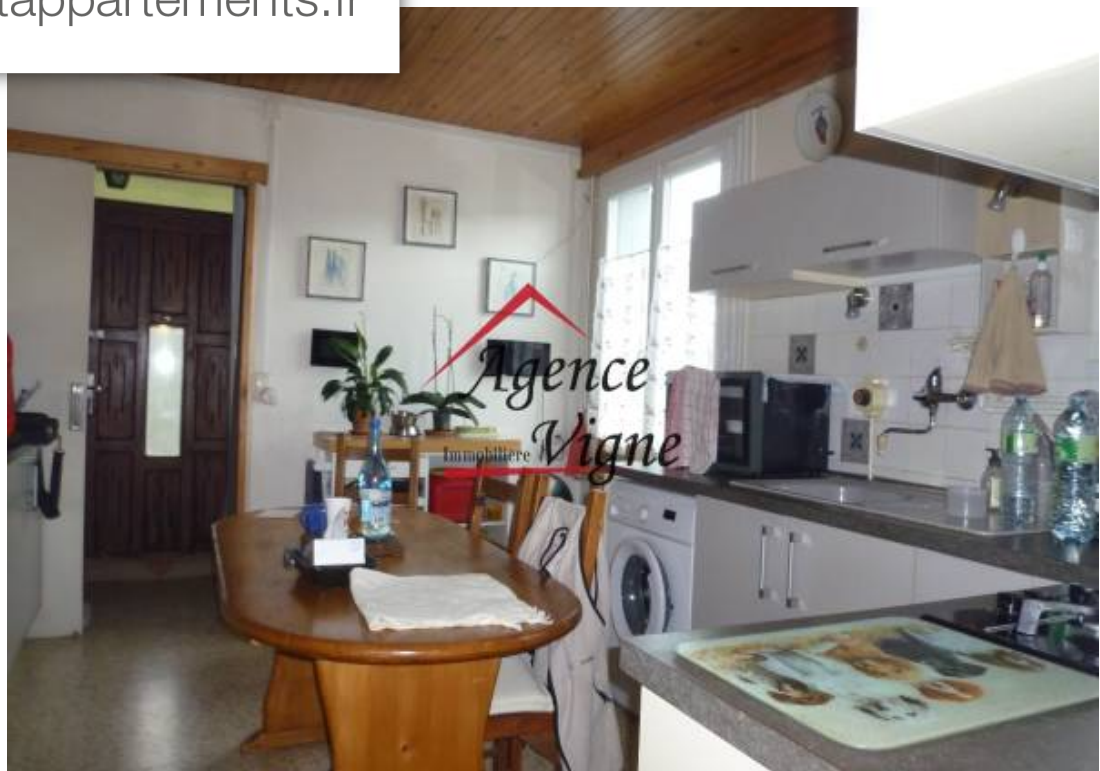

Agence
Immobilier Vigne