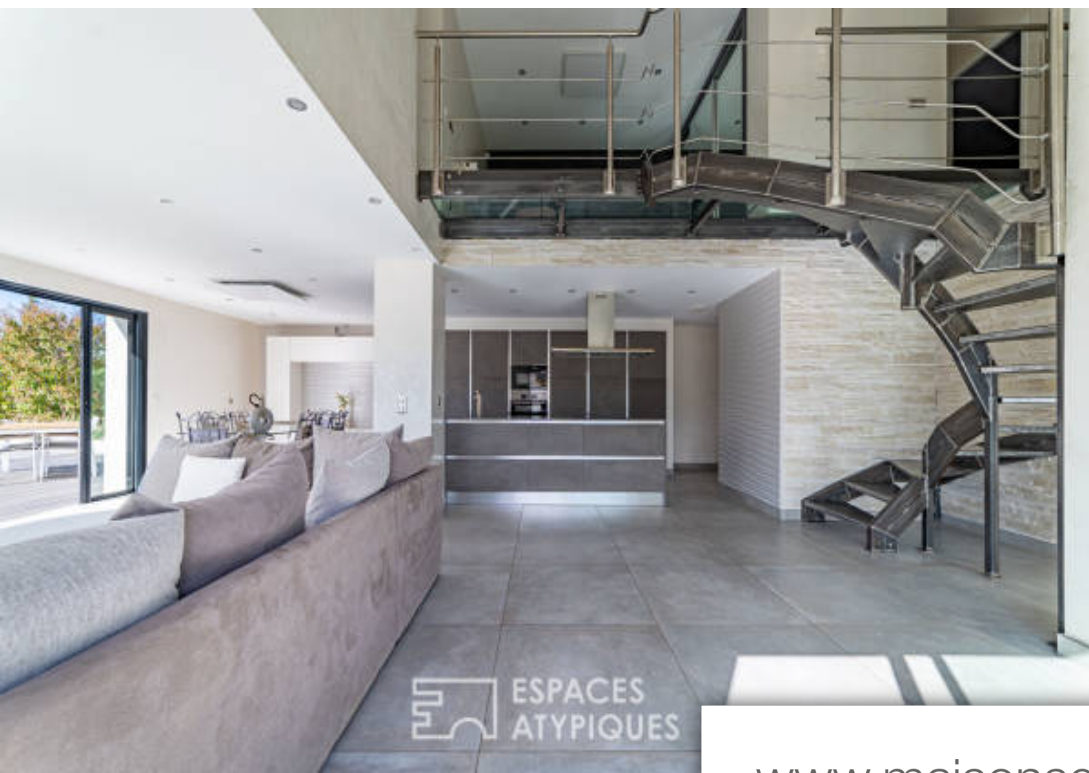

ESPACES
ATYPIQUES