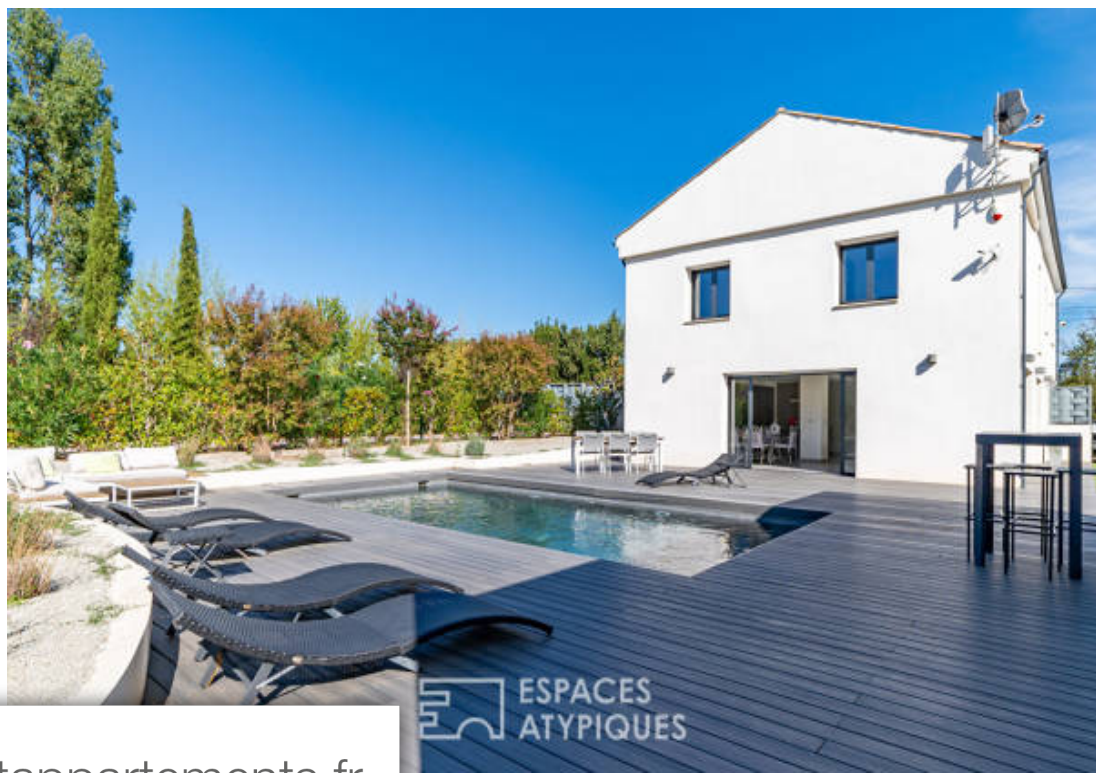

ESPACES
ATYPIQUES

ESPACES
ATYPIQUES

www.maisonsetappartements.fr

ESPACES
ATYPIQUES

ESPACES
ATYPIQUES