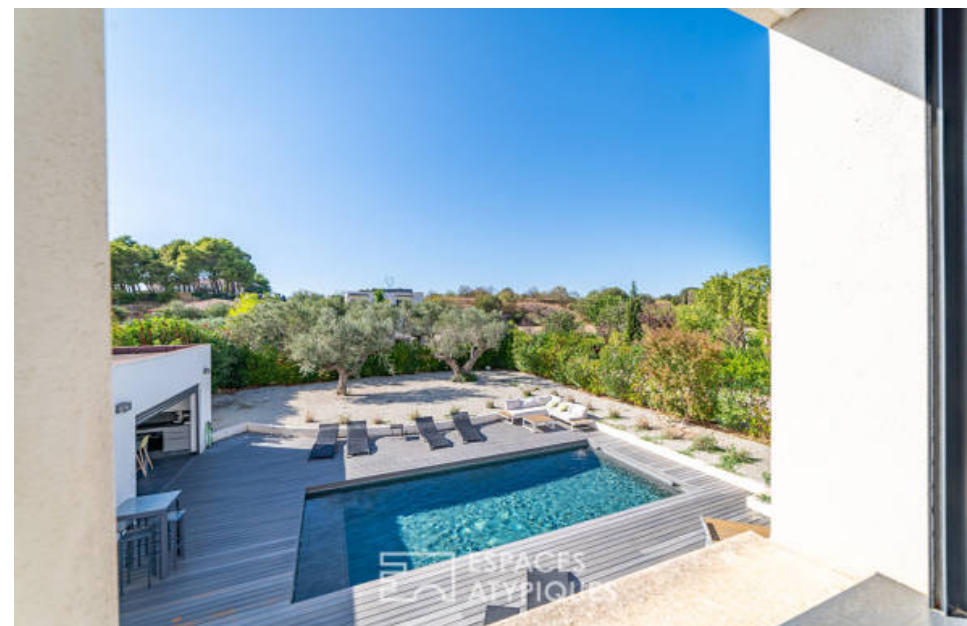

À 15 minutes de pézenas et 35 minutes de montpellier, dans un secteur calme et verdoyant, cette superbe villa de 172 m2 est implantée sur un terrain de plus de 700 m2. Cette maison de caractère est le fruit d'une réhabilitation contemporaine récente, alliant modernité et confort. À l'abri des regards, elle propose un beau terrain arboré, équipé d'une belle piscine avec terrasse et cuisine d'été équipée avec îlot central et salle d'eau. Le lieu possède une vaste pièce de VI de 62 m2, comprenant une cuisine équipée avec îlot central et un séjour/salle à manger, illuminé par de larges baies vitrées à galandage ouvertes sur l'extérieur. Cet espace donne accès à une buanderie donnant elle-même accès au garage. La montée d'une volée de marches permet d'accéder au niveau supérieur, où se trouvent un bureau ouvert et trois chambres lumineuses équipées de salles d'eau privatives, dont une belle suite parentale avec dressing. Équipée de la climatisation réversible et de l'arrosage automatique alimenté par un puits, cette propriété promet un magnifique cadre de VI sans-vis-à-vis, au sein d'un environnement calme et privilégié. Contact : emilie audiot 06 63 80 23 30 emilie audiot (ei) agent ...

ESPACES ATYPIQUES MONTPELLIER - NÎMES

1, rue Valedeau - Montpellier - 34000 MONTPELLIER

[Contacter l'agence](#)

[Voir tous les biens de cette agence](#)