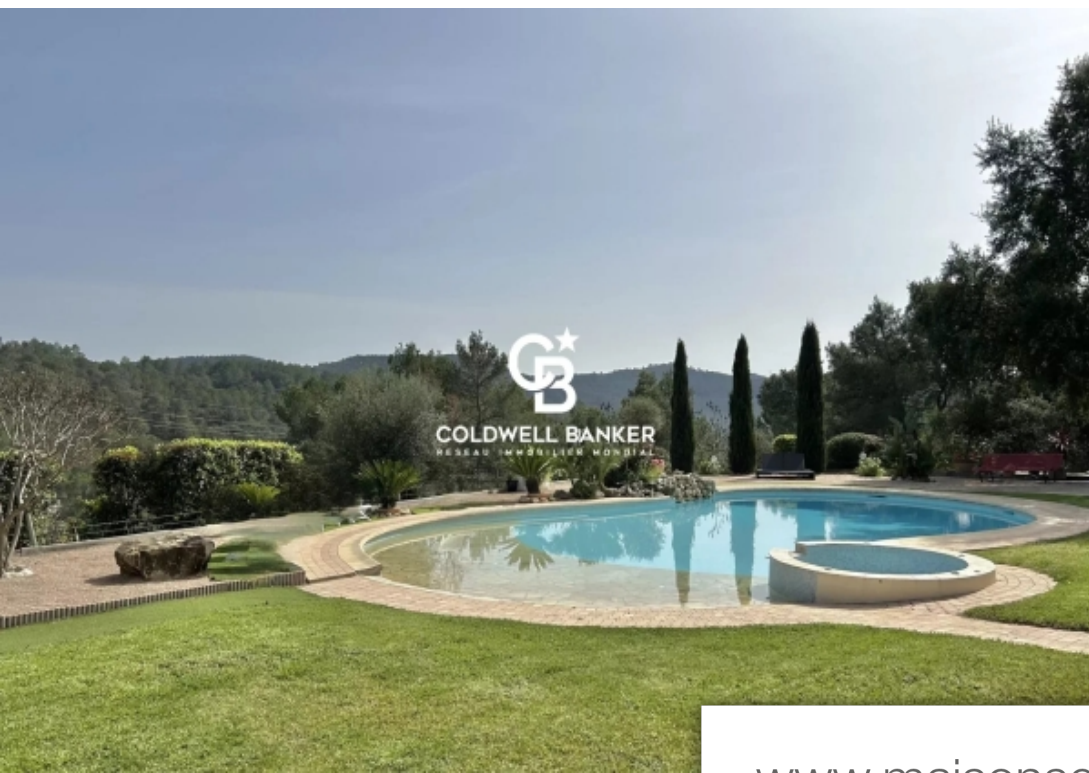

www.maisonsetappartements.fr