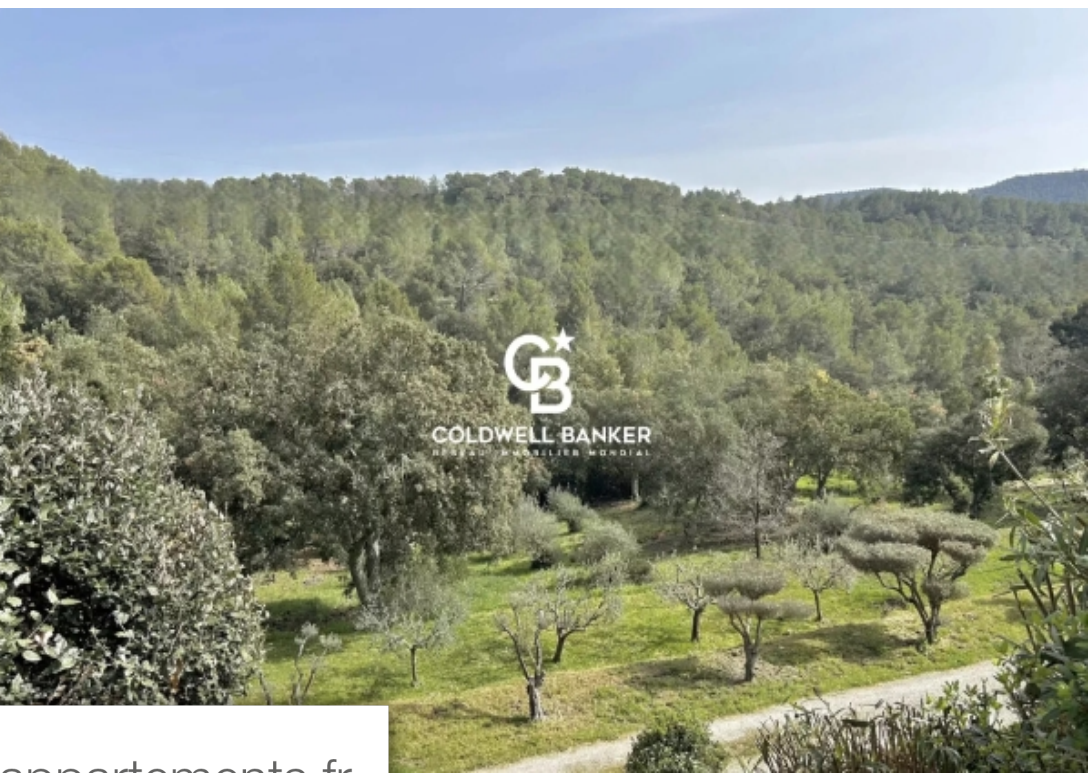

www.maisonsetappartements.fr