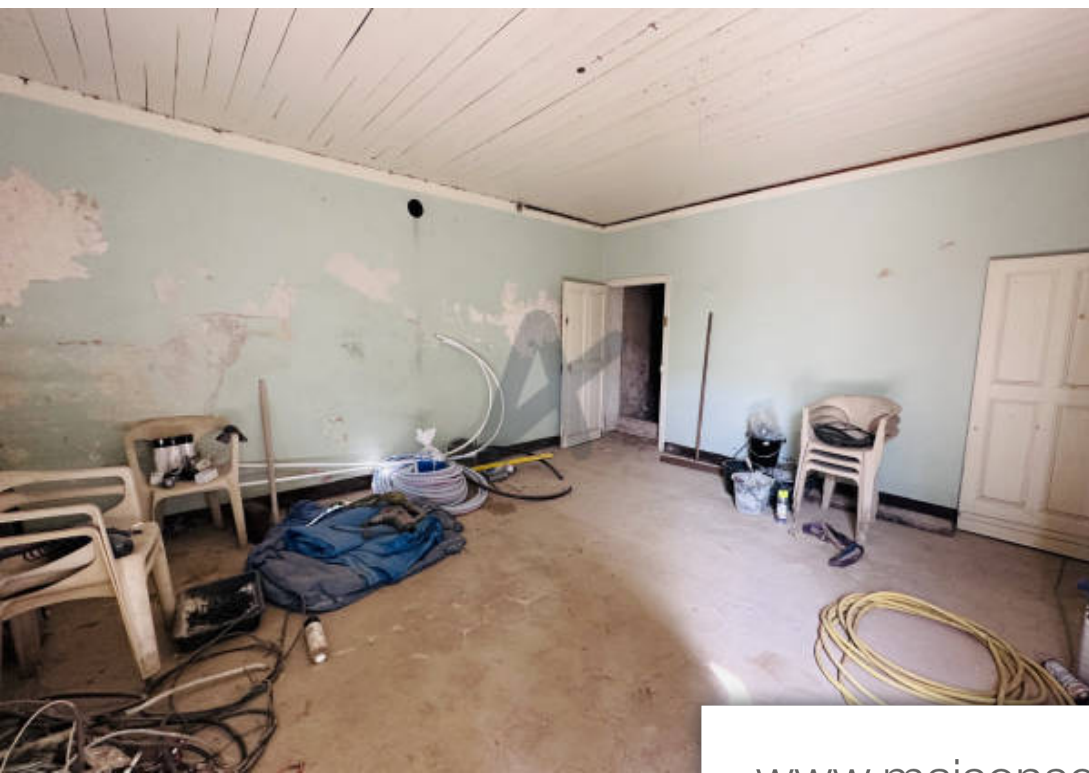

www.maisonsetappartements.fr