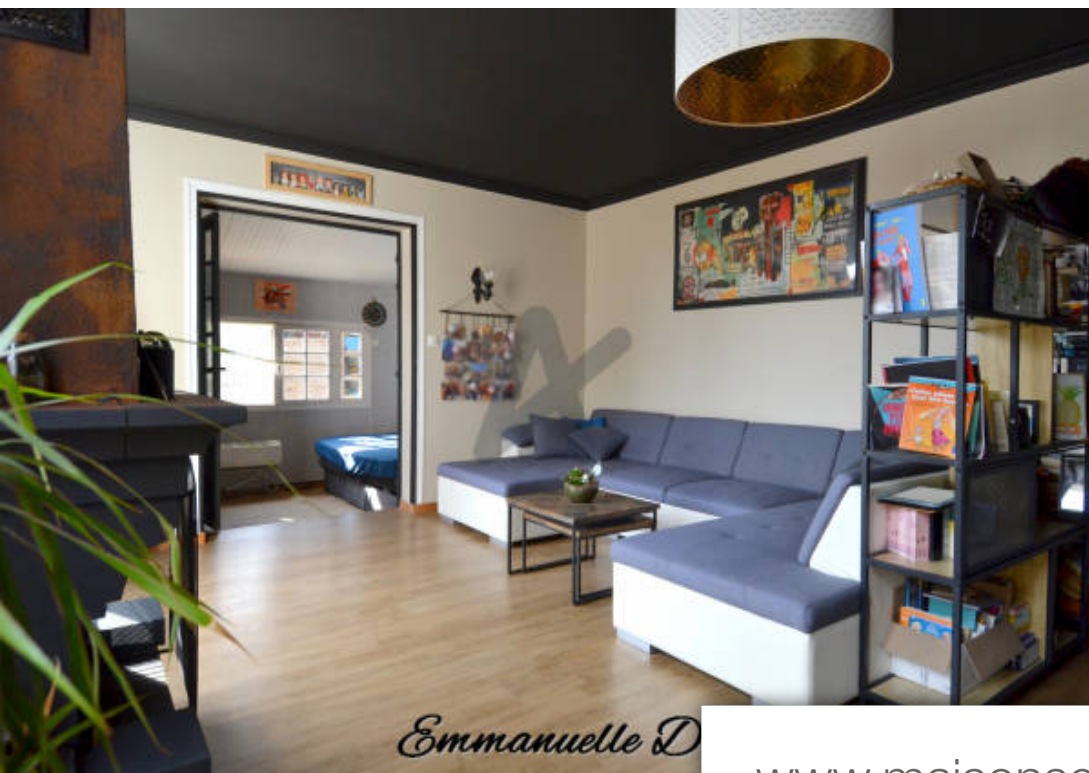

Emmanuelle Durand