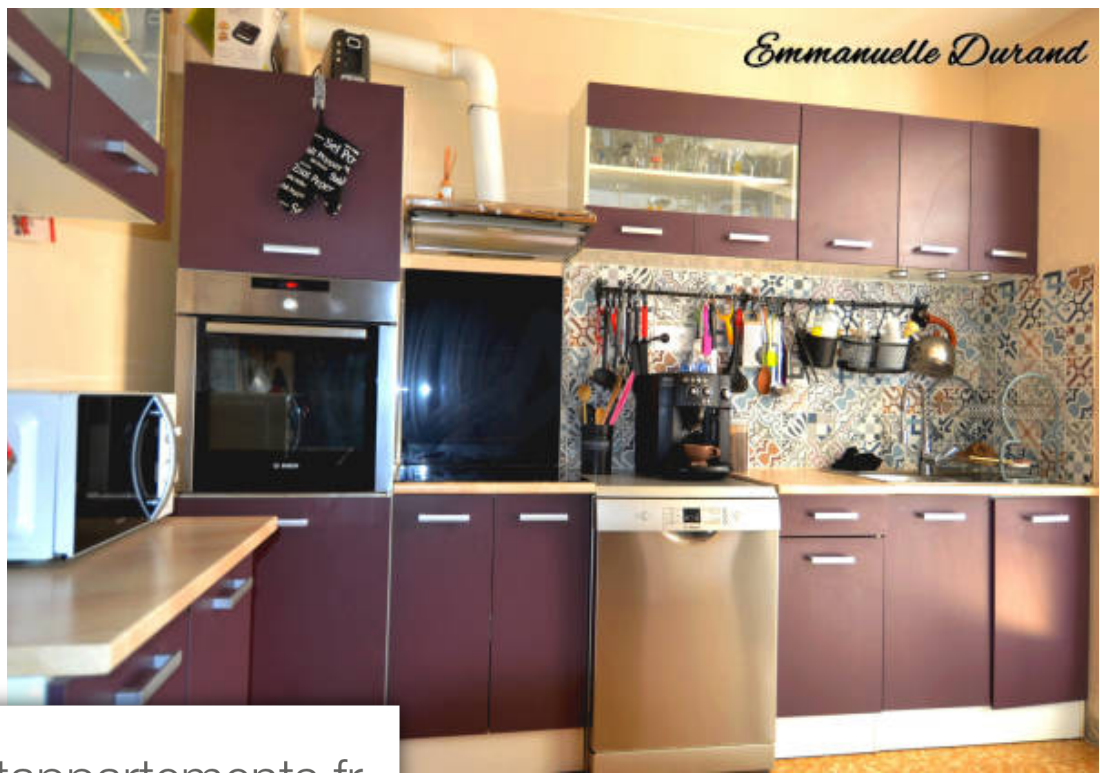

Emmanuelle Durand

Emmanuelle Durand