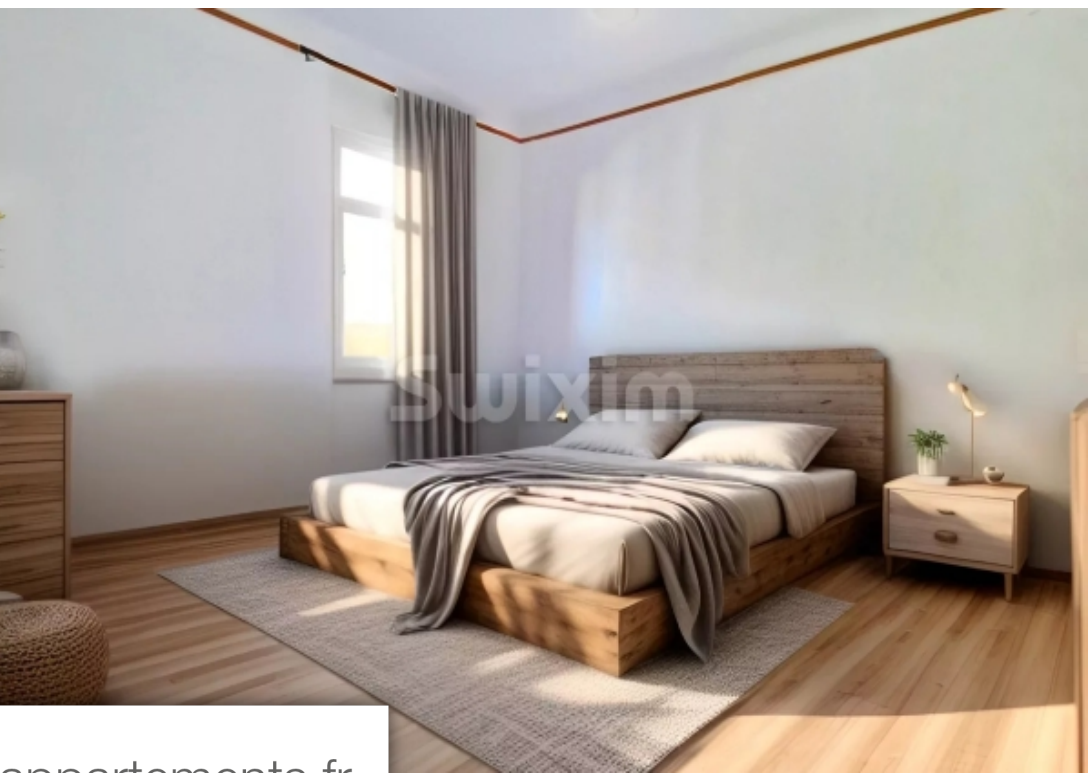

www.maisonsetappartements.fr