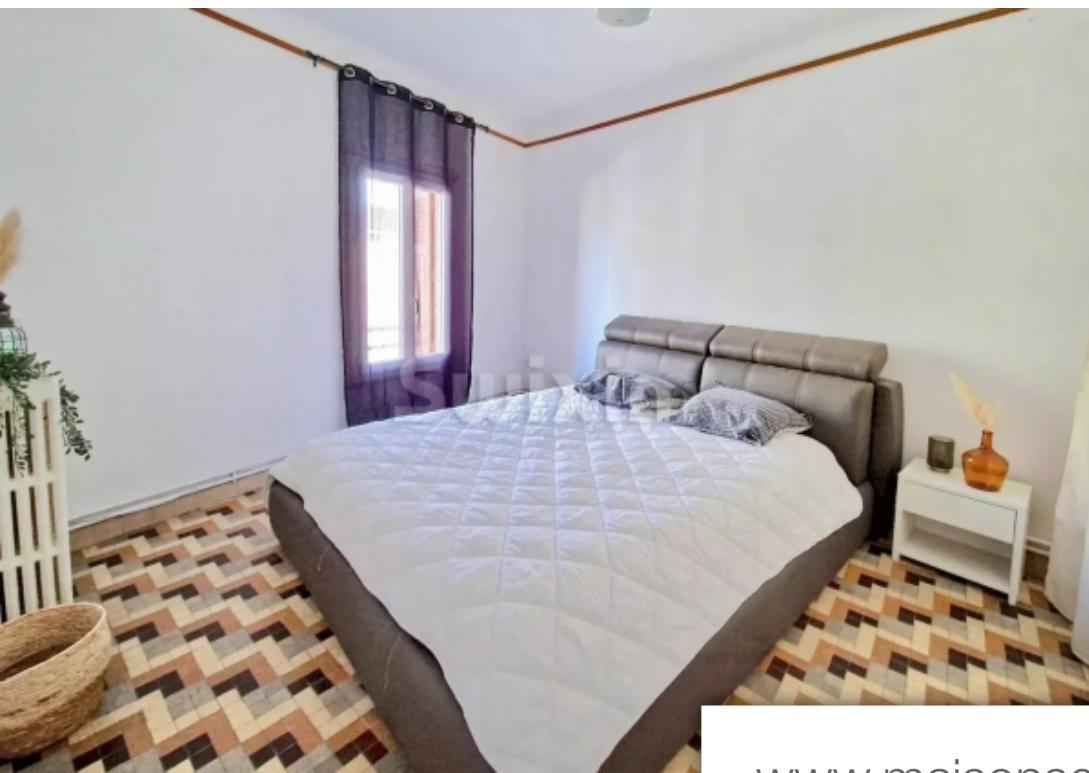

www.maisonsetappartements.fr