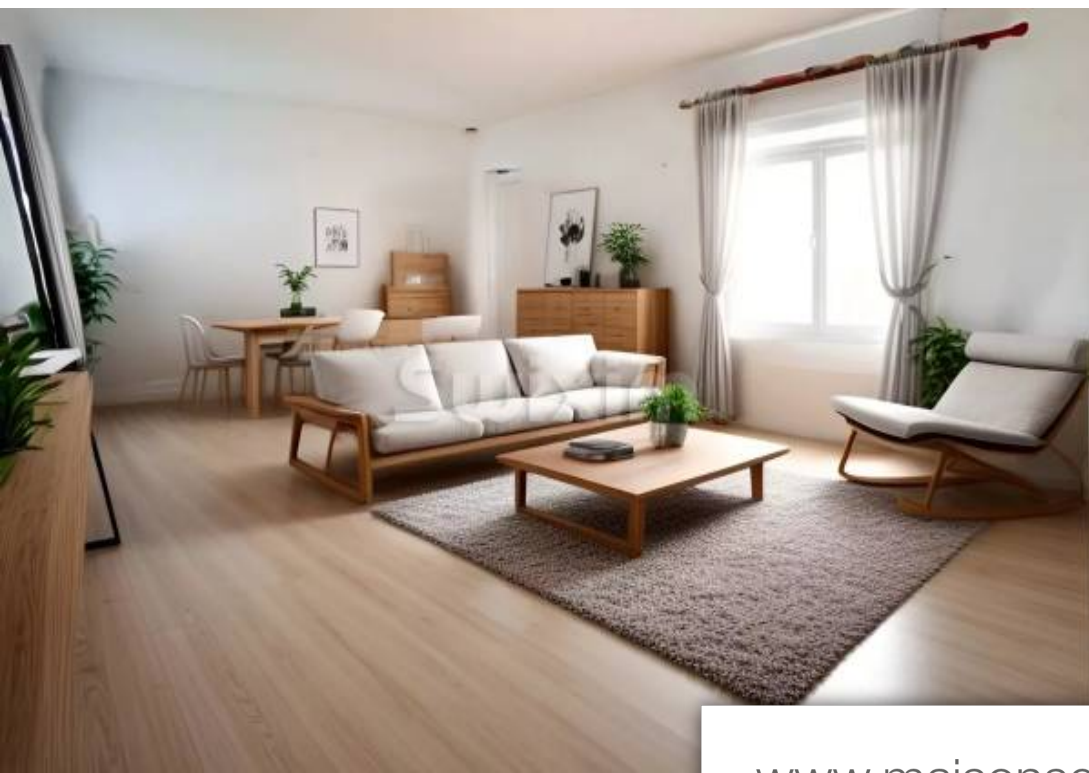

www.maisonsetappartements.fr