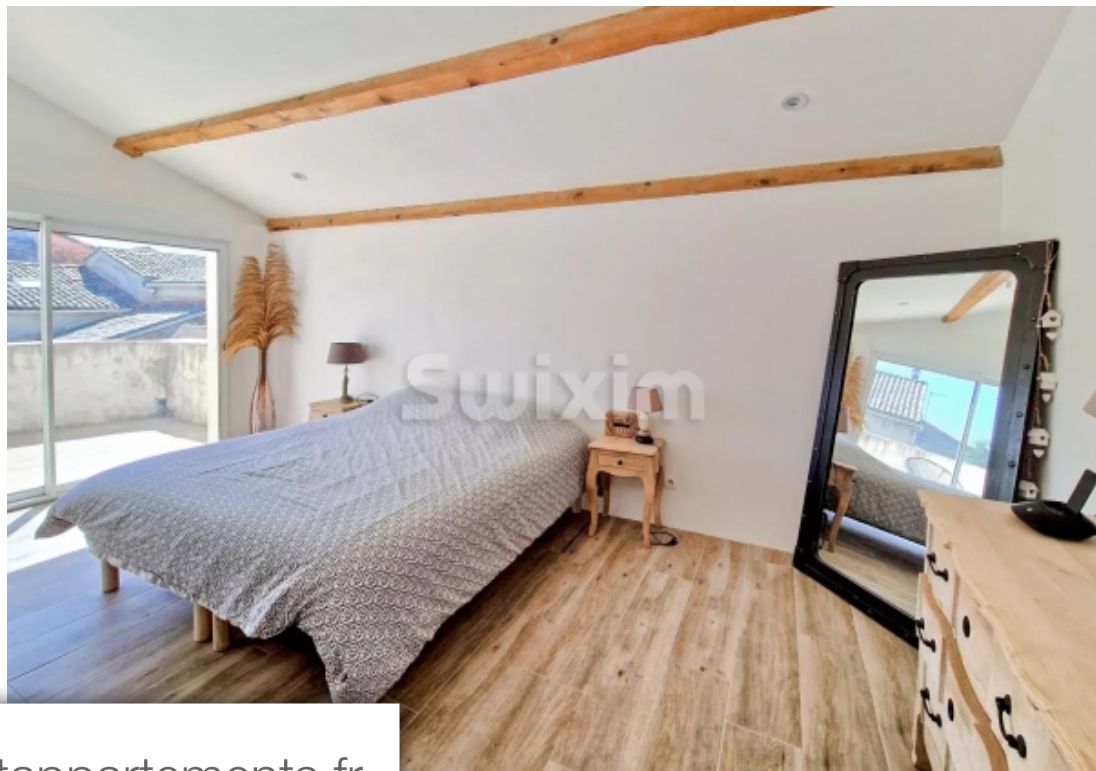

www.maisonsetappartements.fr