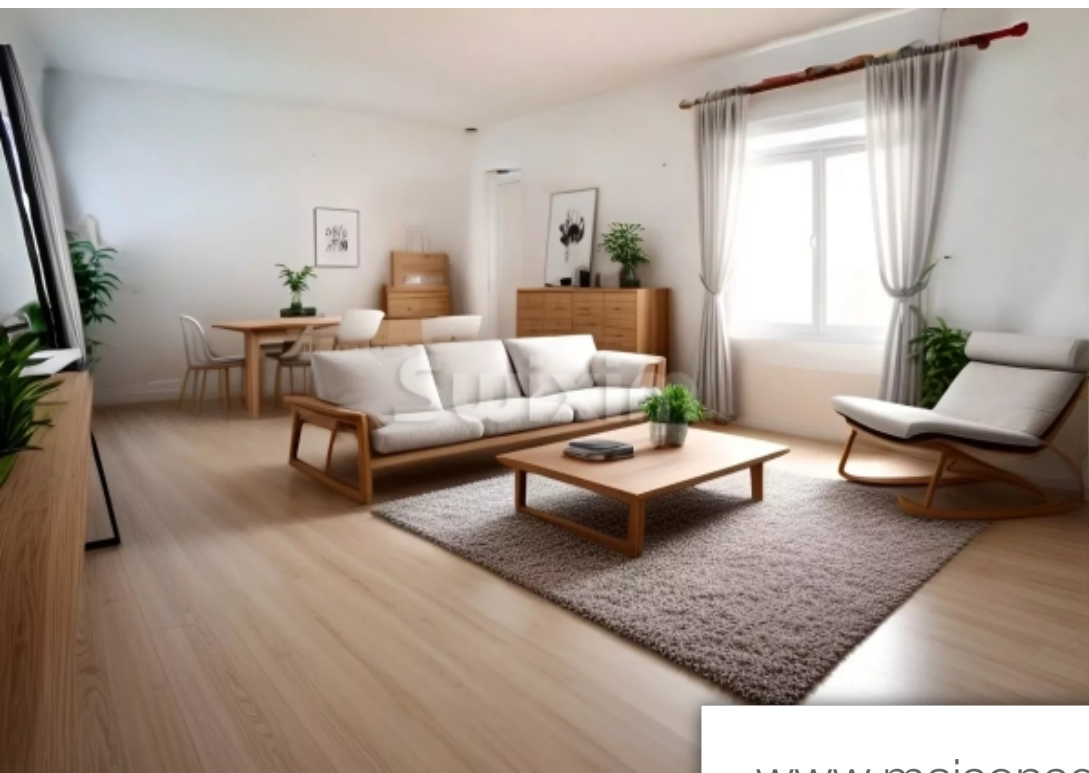

www.maisonsetappartements.fr