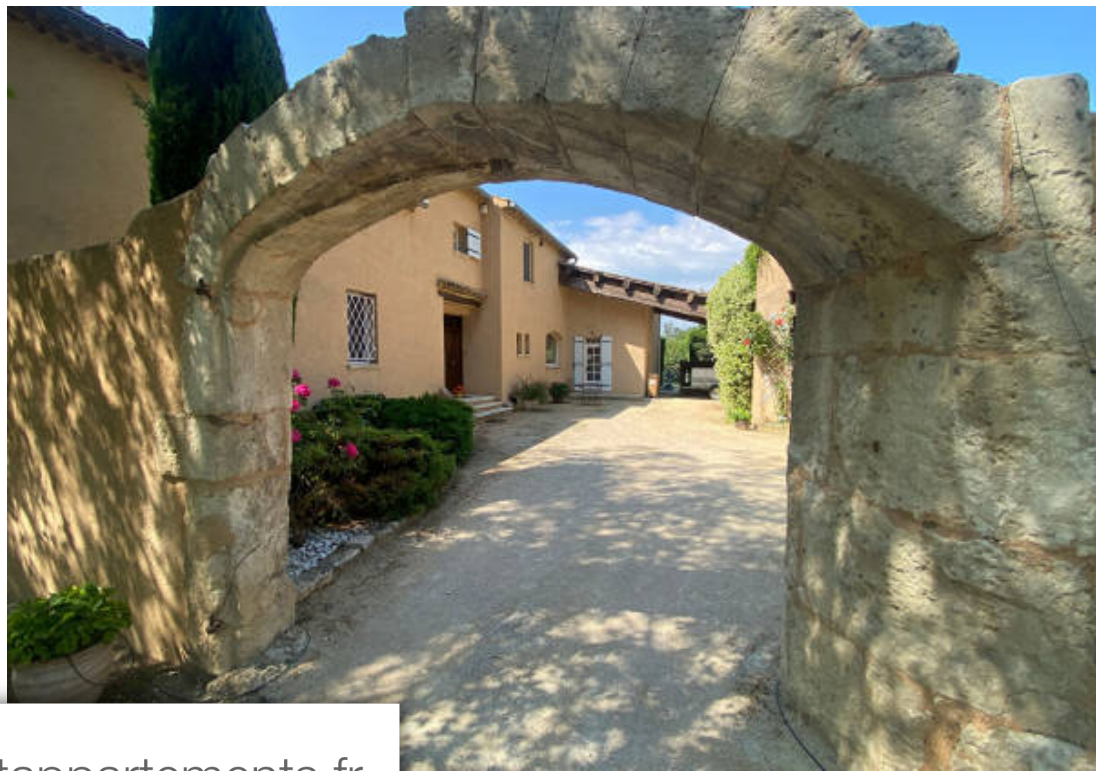

www.maisonsetappartements.fr