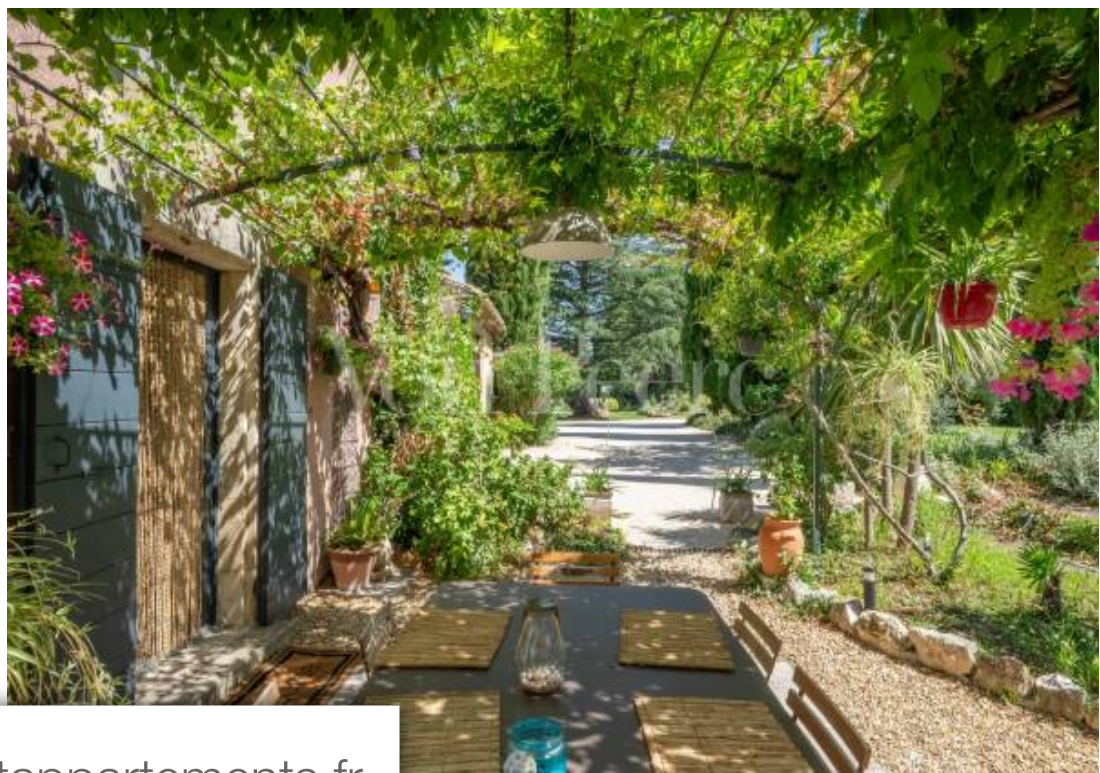

www.maisonsetappartements.fr