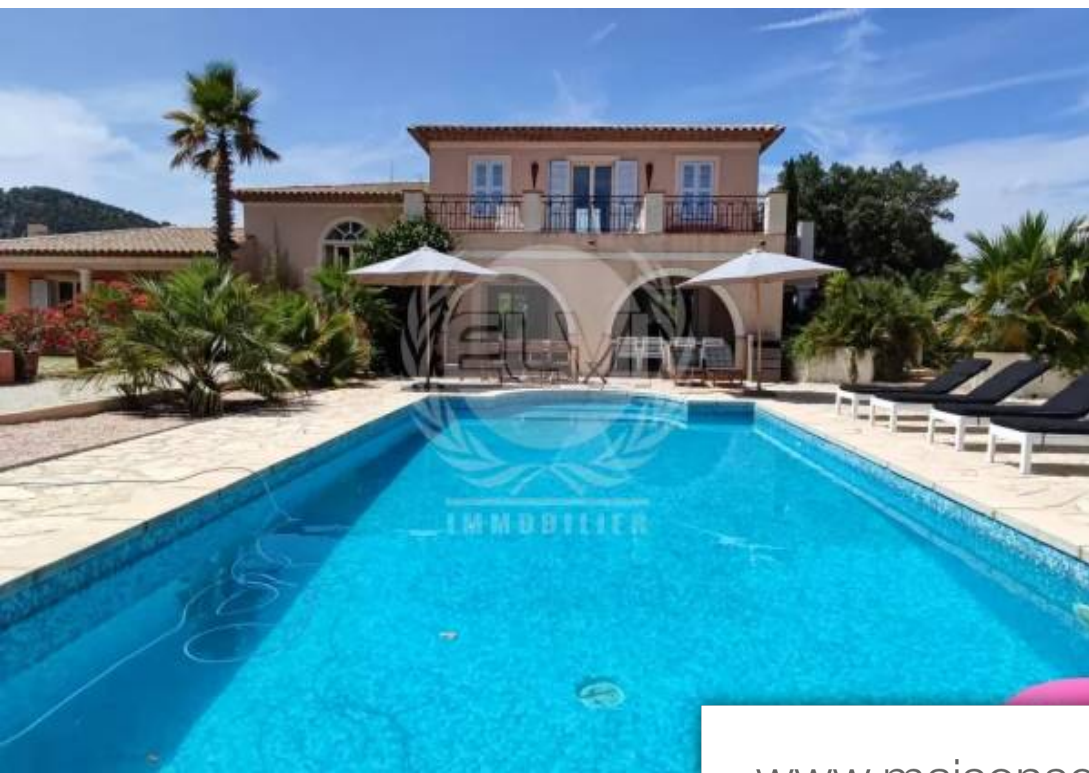

www.maisonsetappartements.fr