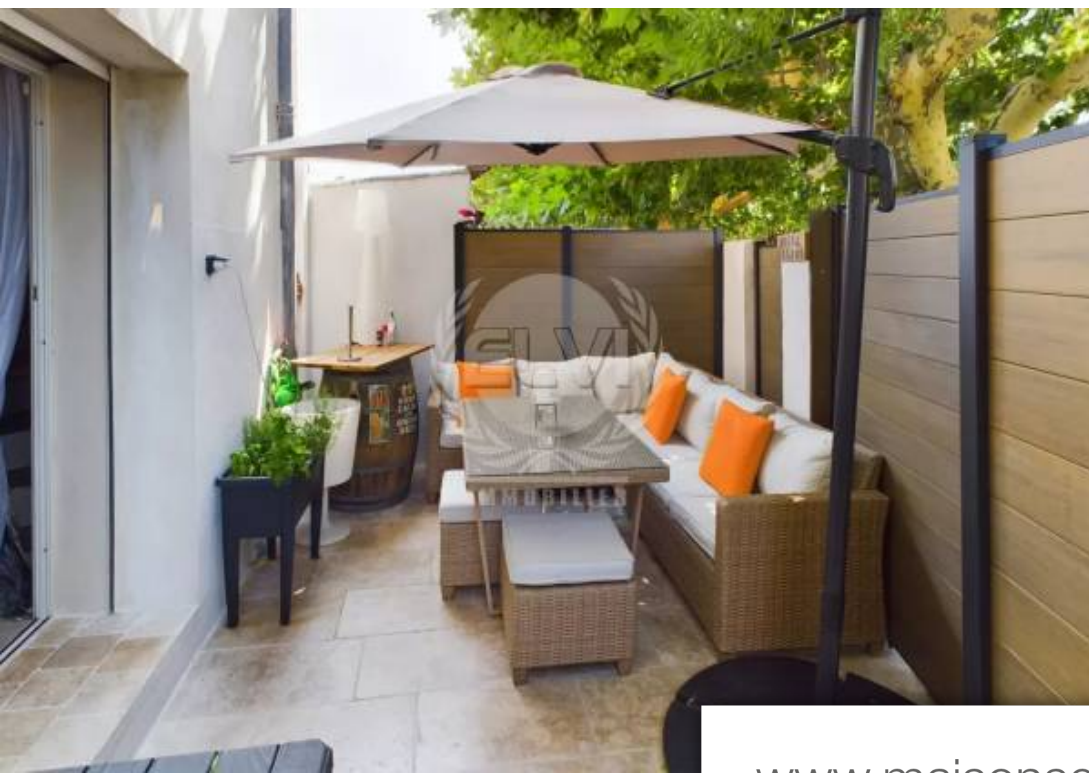

www.maisonsetappartements.fr