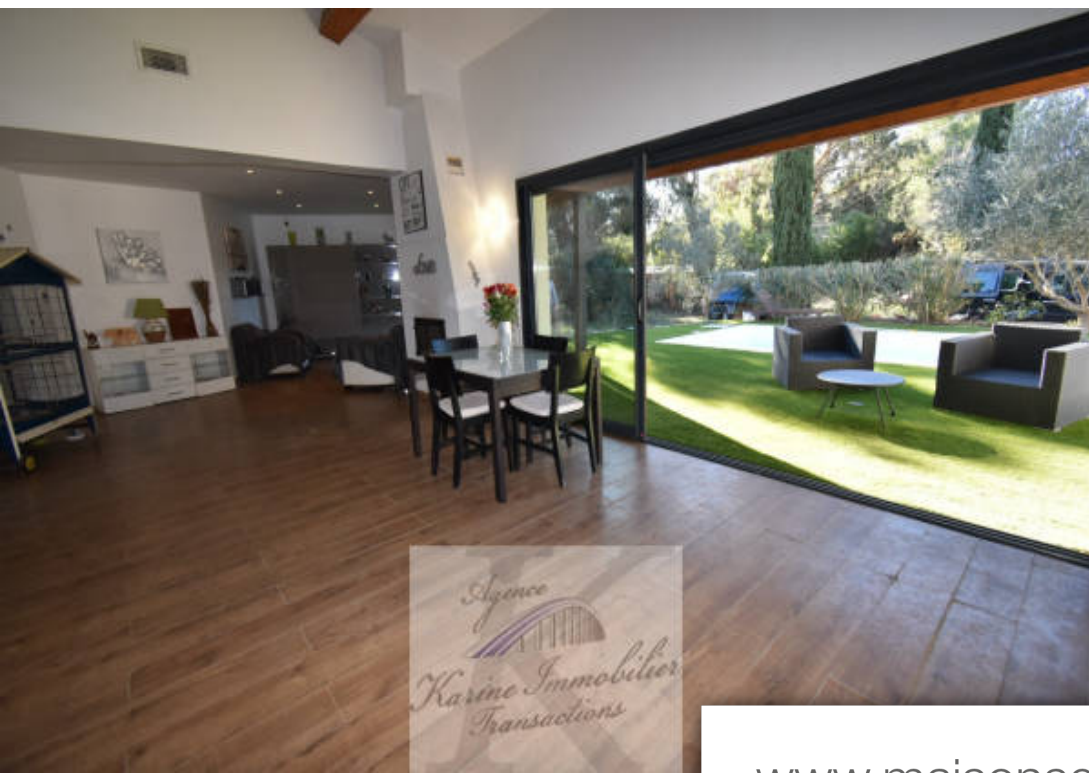

www.maisonsetappartements.fr