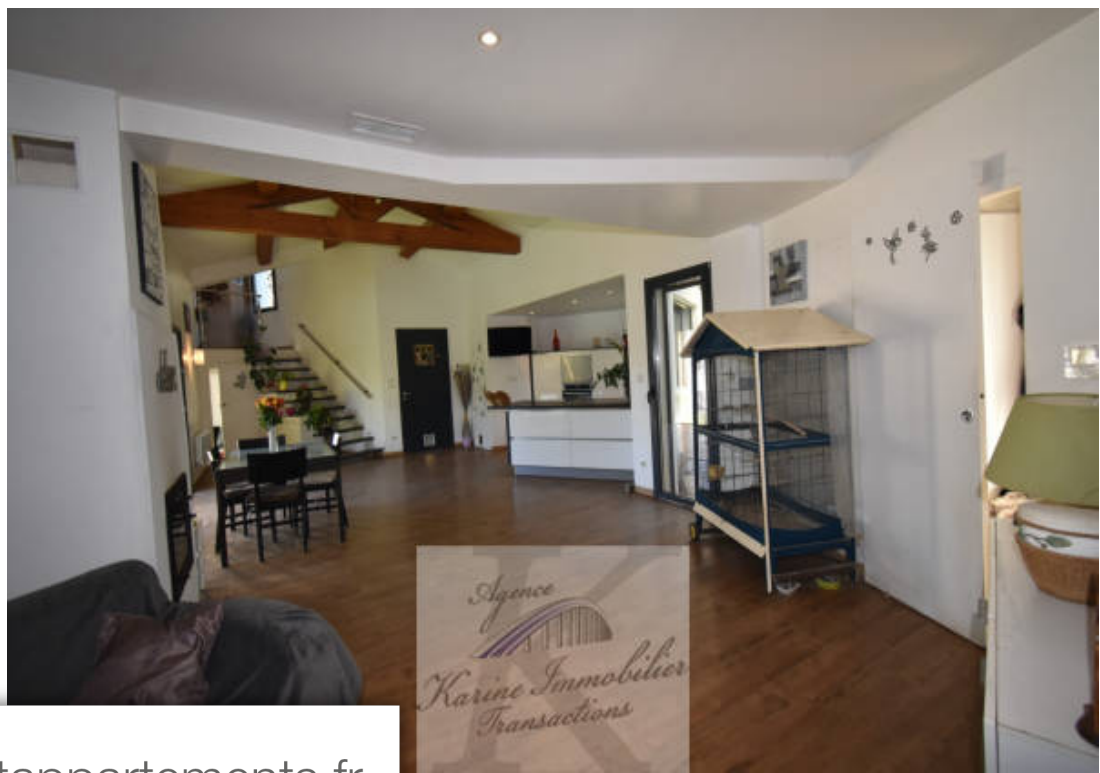

www.maisonsetappartements.fr