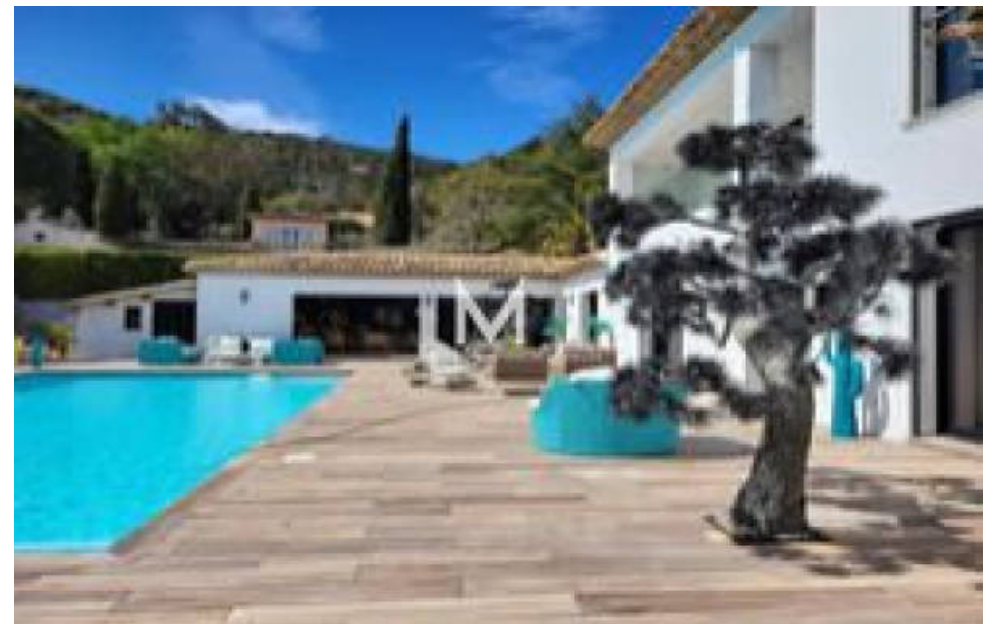

Plan de la Tour, superbe propriété au centre du village, sur un terrain d'environ 3 200 m² accueillant la maison principale, maison d'amis 2 chambres, 2SDD, piscine chauffée de 14x7, grand pool house avec très belle décoration, climatisation totale. Energie B / Climat A La maison principale se compose dans large séjour, grande cuisine entièrement aménagée, ainsi que 3 chambres, 2 SDD, dressings. A l'étage, 1 chambre de maitre avec dressing, SDD et terrasse, 1 chambre avec SDD et dressing. Prestation et décoration haut de gamme.

Plan de la Tour, superb property in the center of the village, on a plot of approximately 3,200 m² hosting the main house, guest house with 2 bedrooms, 2 shower rooms, heated swimming pool 14x7, large pool house with very nice decoration, total air conditioning . Energy B / Climate A The main house consists of a large living room, large fully fitted kitchen, as well as 3 bedrooms, 2 shower rooms, dressing rooms. Upstairs, 1 master bedroom with dressing room, shower room and terrace, 1 bedroom with shower room and dressing room. Upscale service and decoration.

AGENCE MAYA

6 RUE DE VERDUN - 83120 PLAN-DE-LA-TOUR

[Contacter l'agence](#)

[Voir tous les biens de cette agence](#)