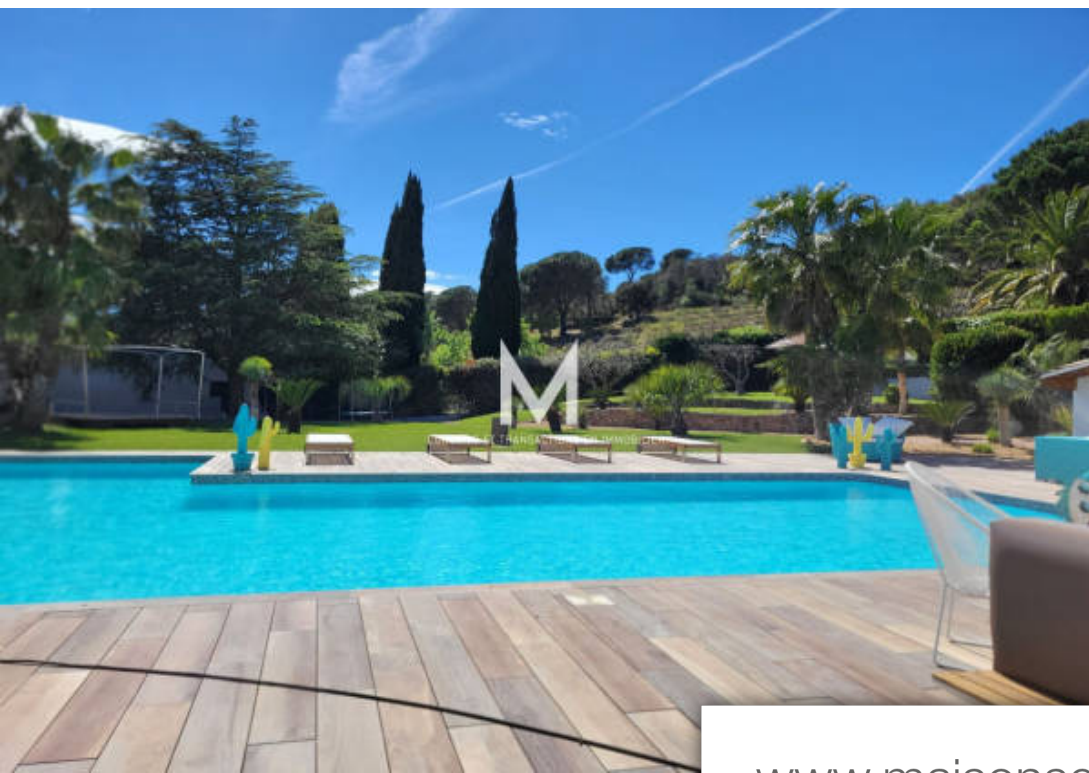

www.maisonsetappartements.fr