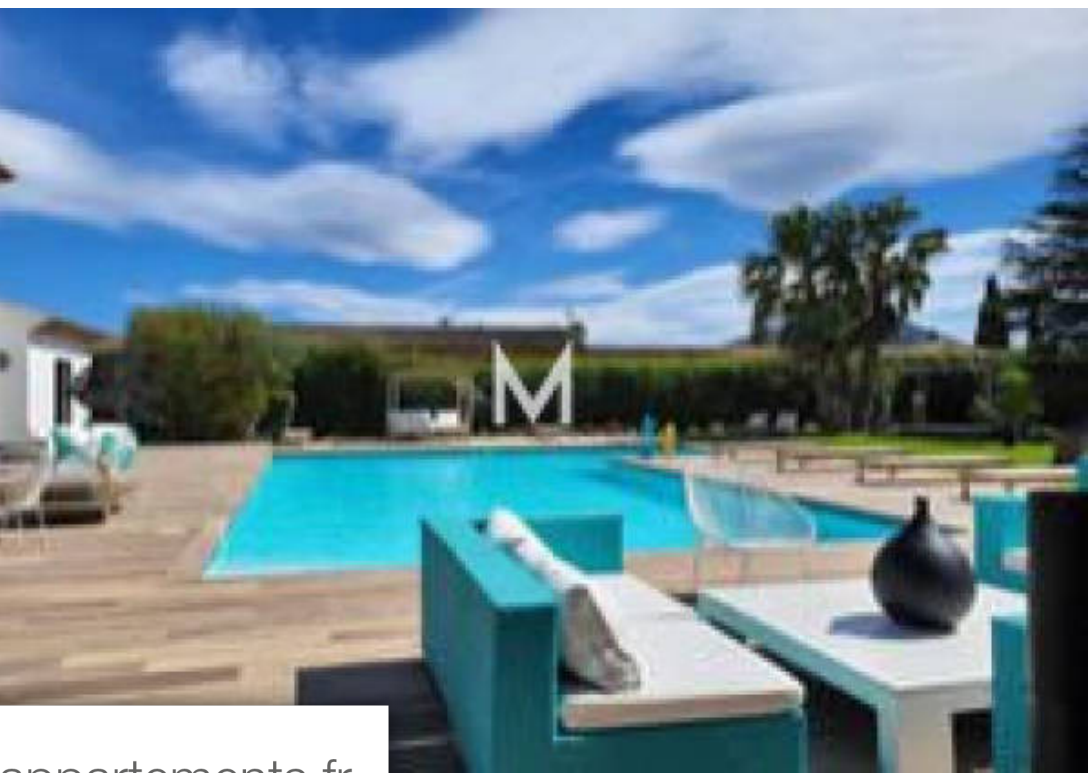

www.maisonsetappartements.fr