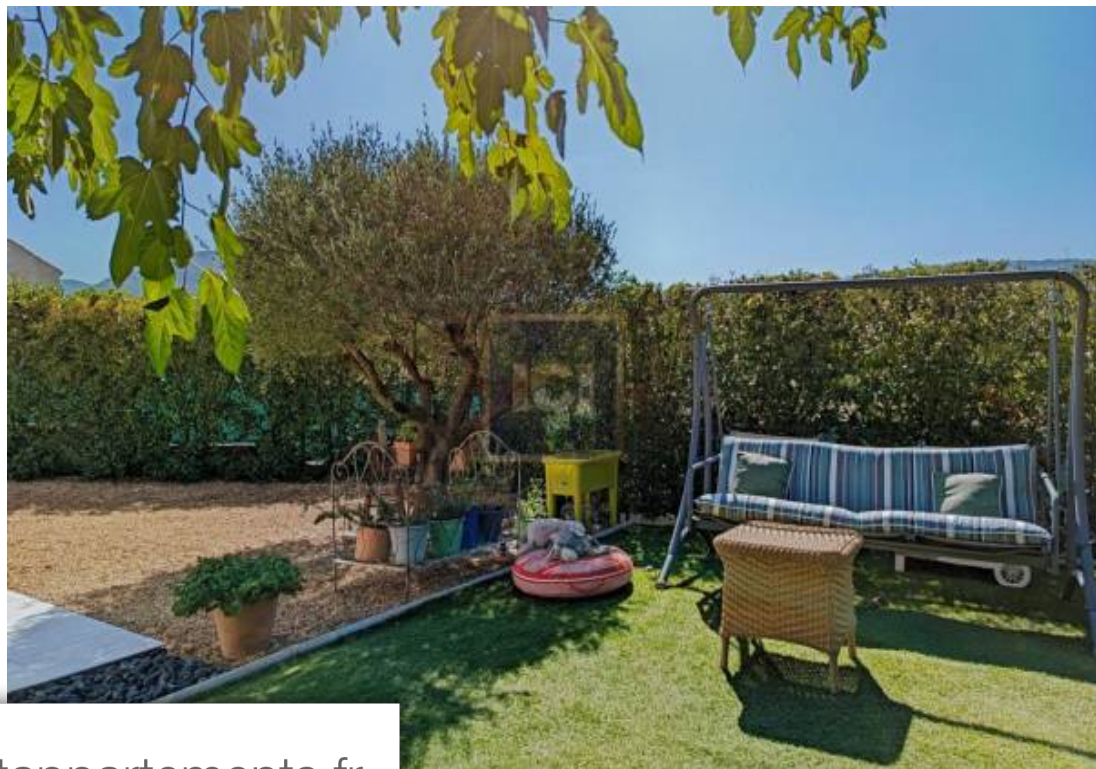

www.maisonsetappartements.fr