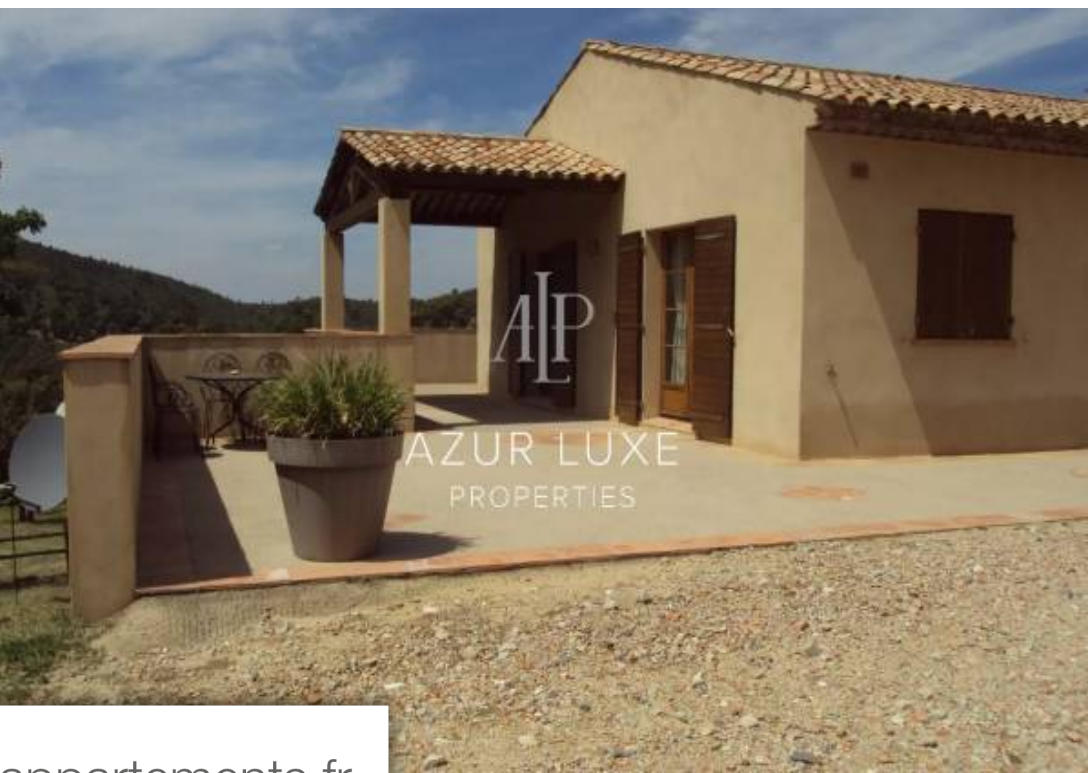

www.maisonsetappartements.fr