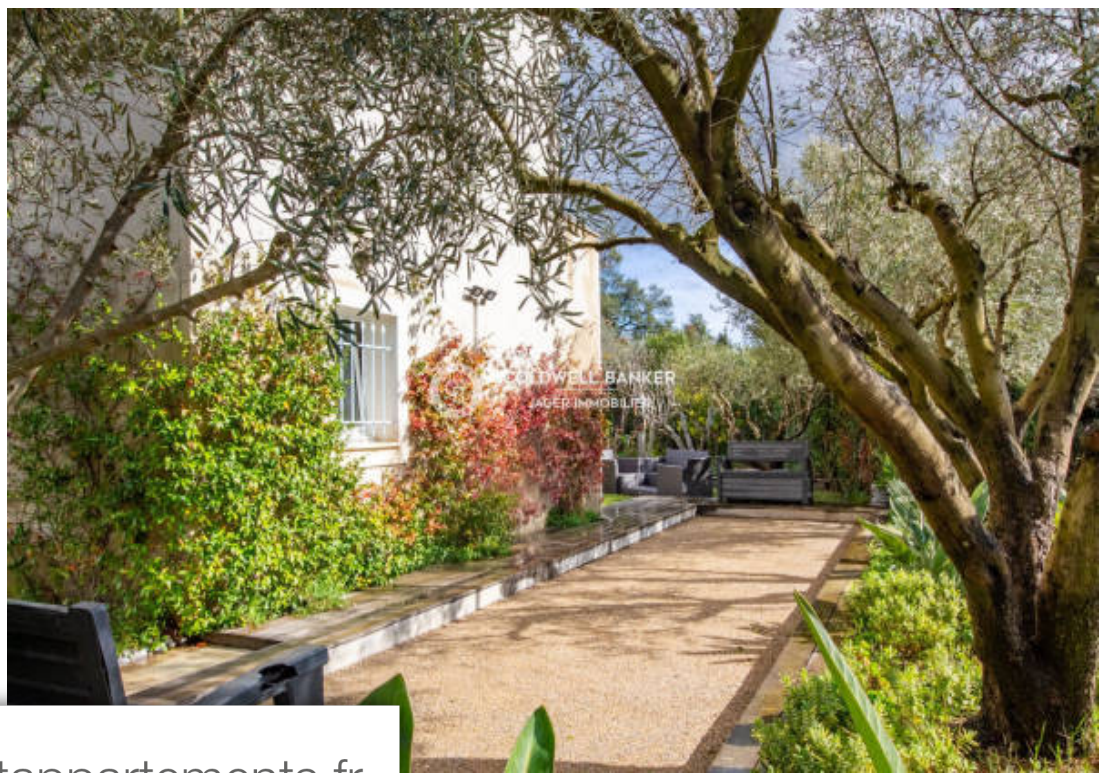

www.maisonsetappartements.fr