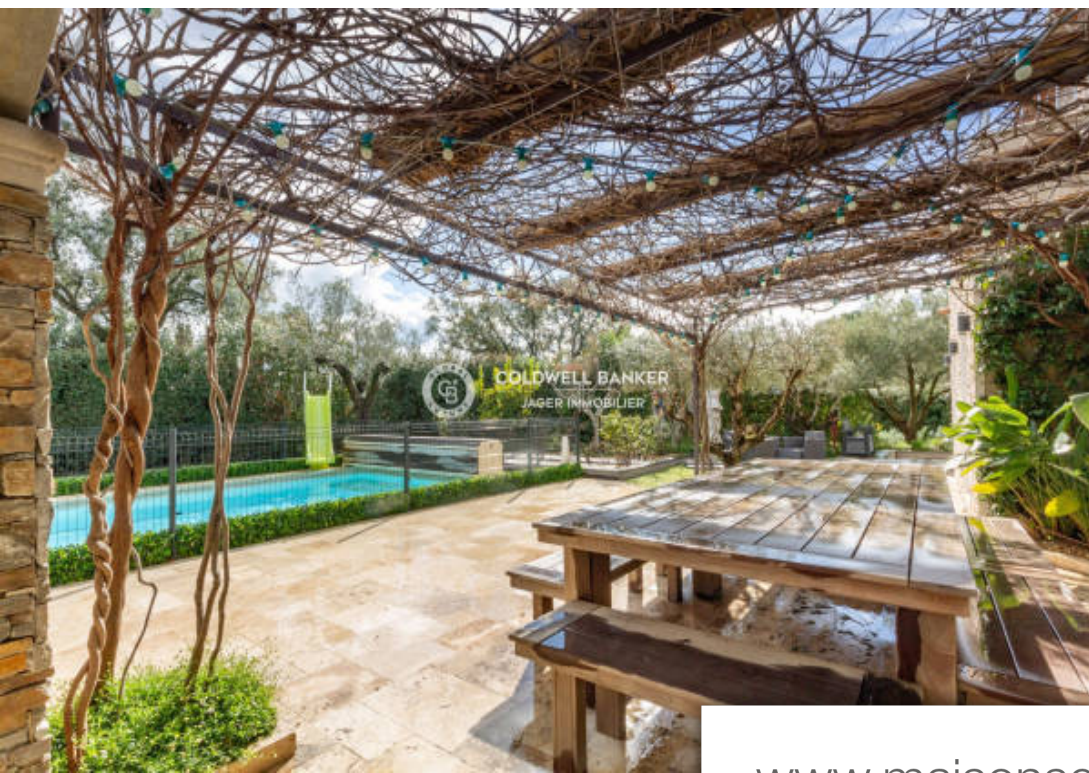

www.maisonsetappartements.fr