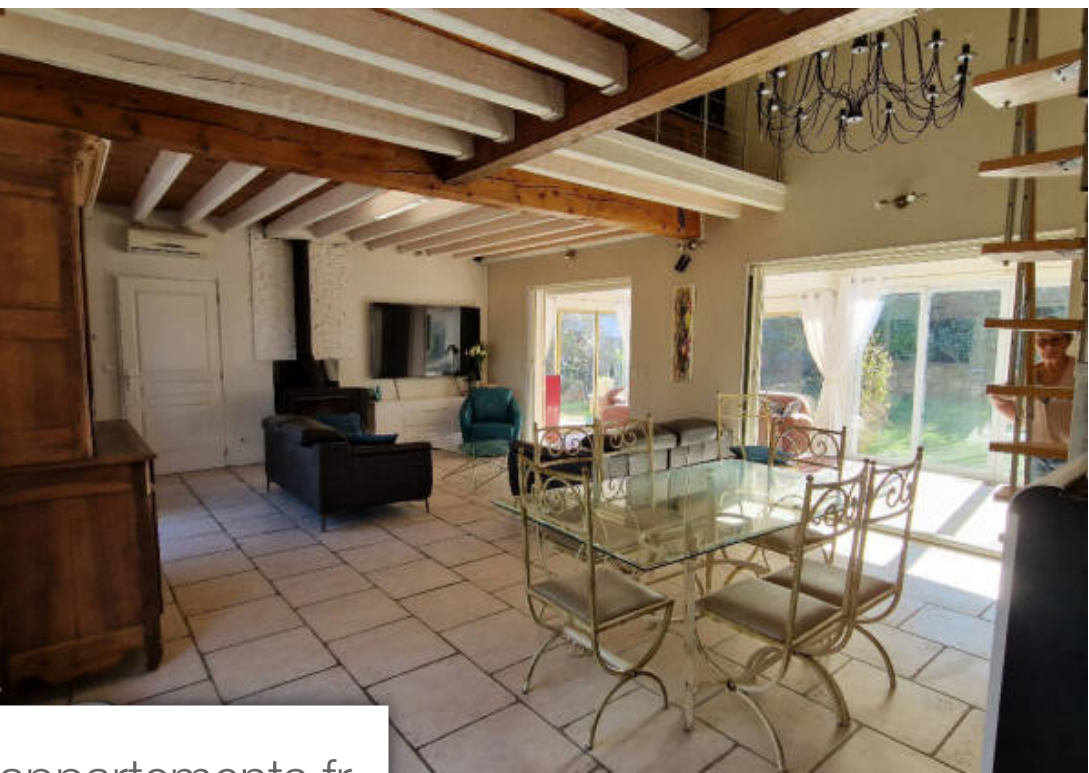

www.maisonsetappartements.fr