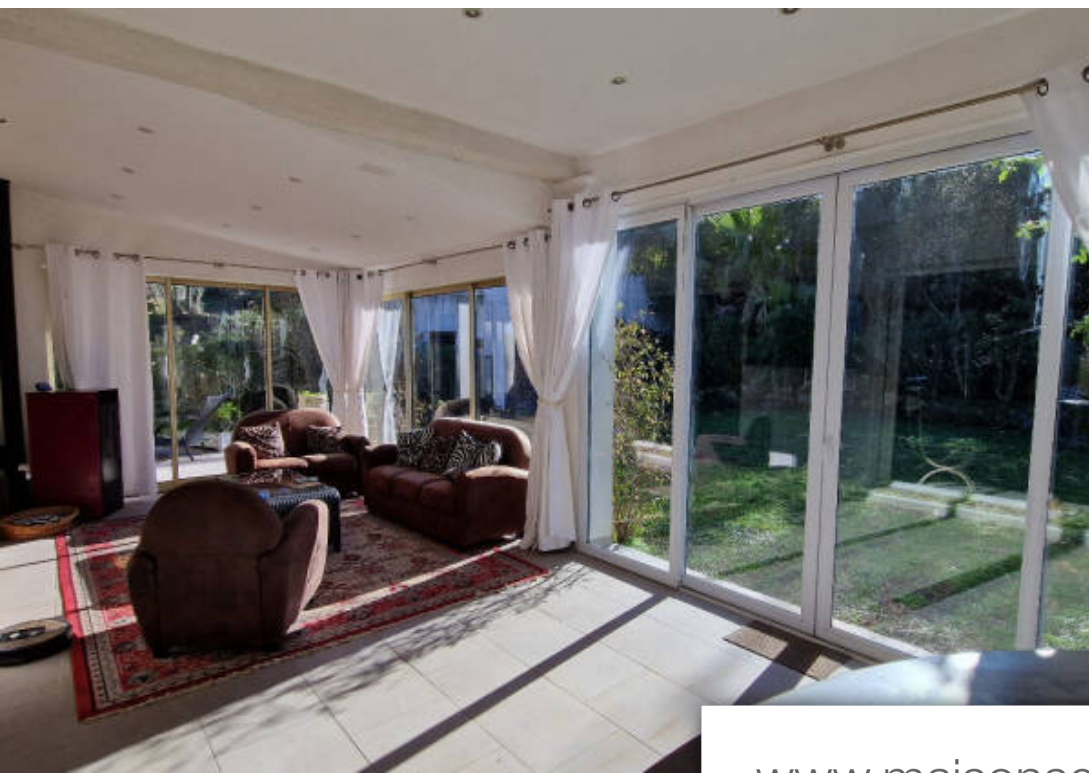

www.maisonsetappartements.fr