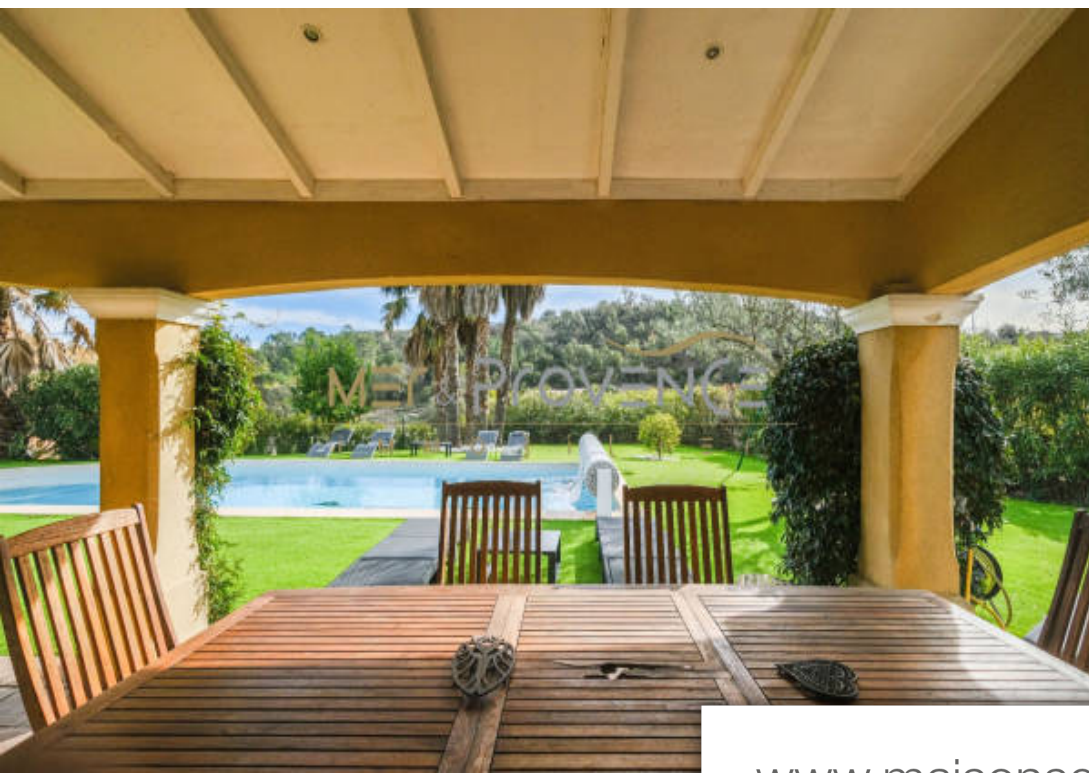

www.maisonsetappartements.fr