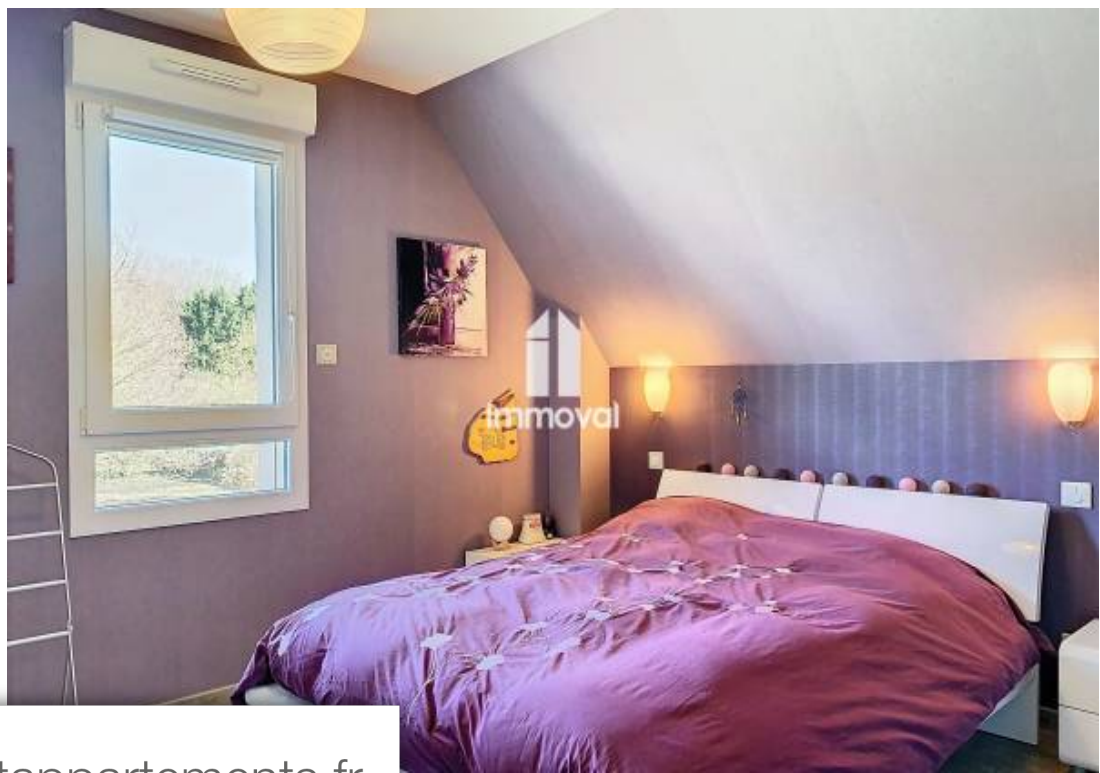

www.maisonsetappartements.fr