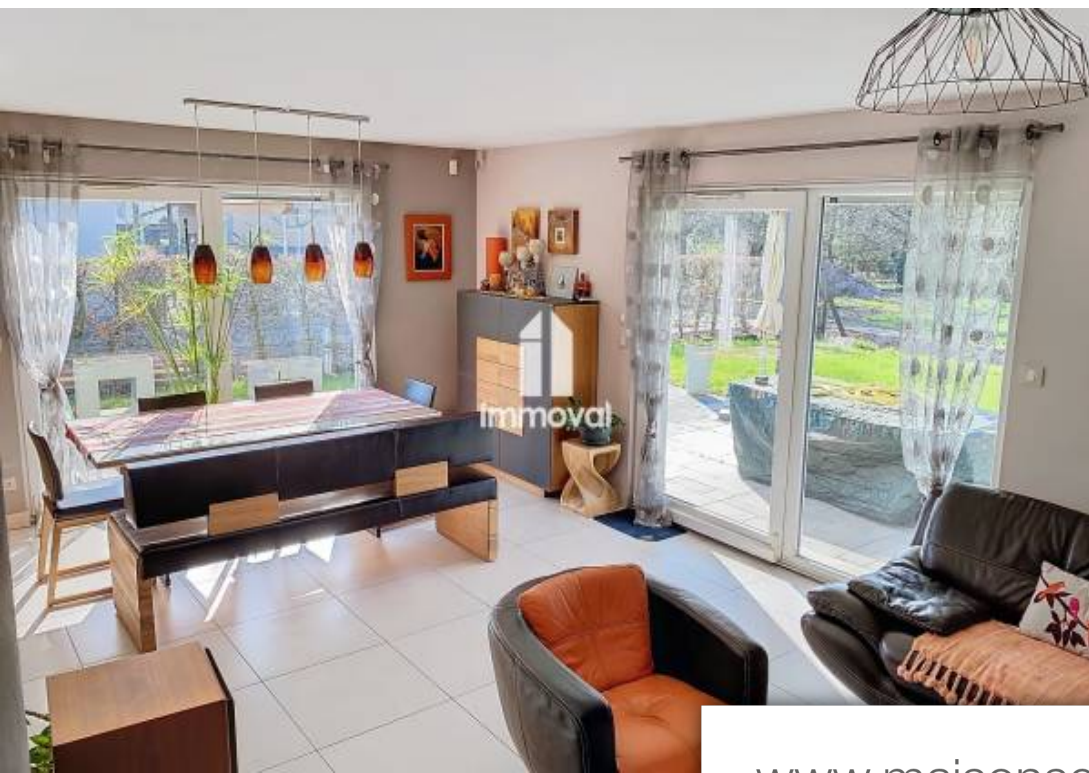

www.maisonsetappartements.fr