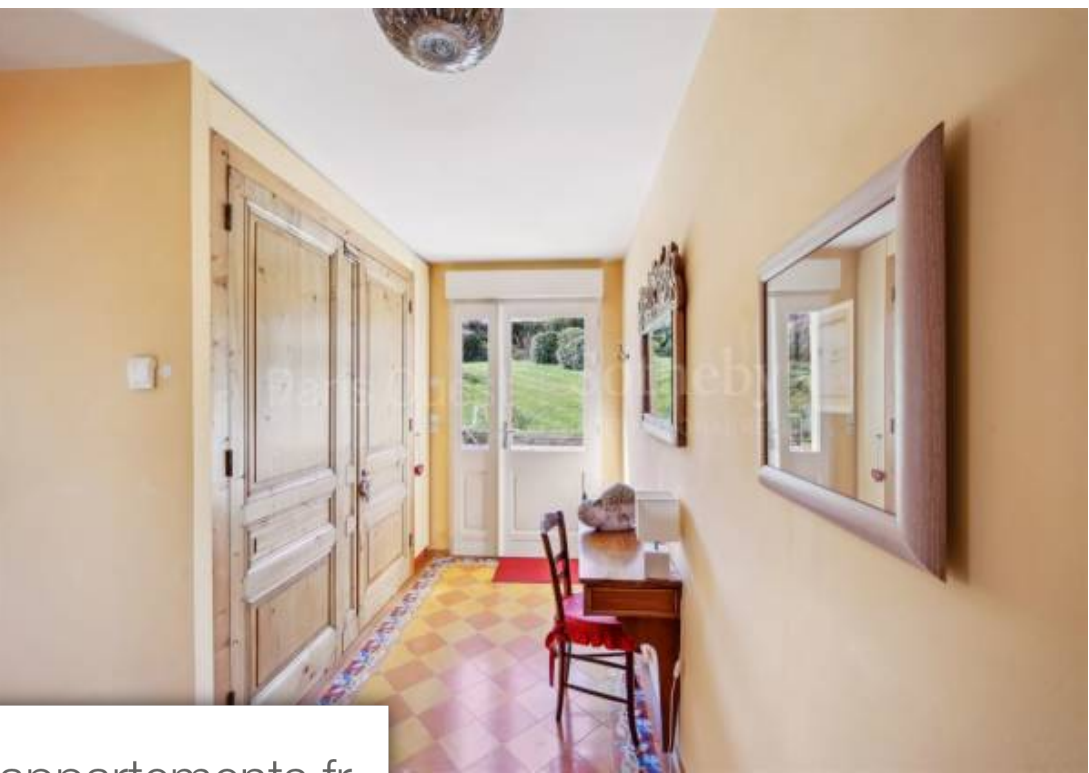

www.maisonsetappartements.fr