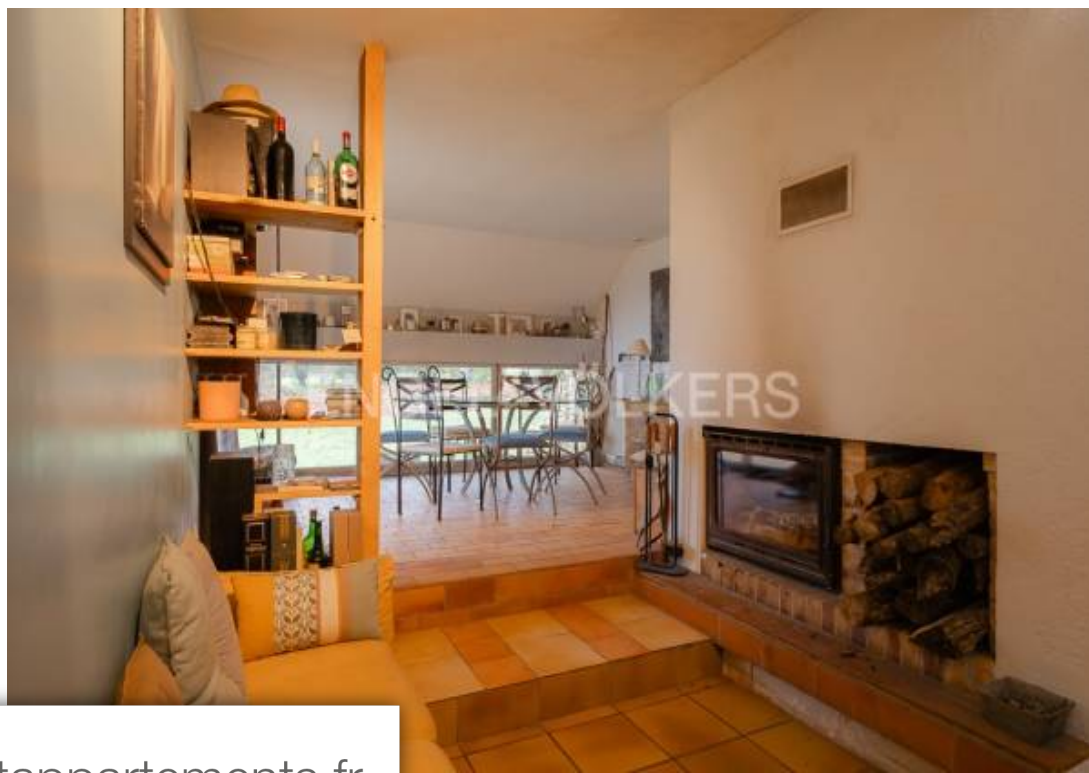

www.maisonsetappartements.fr