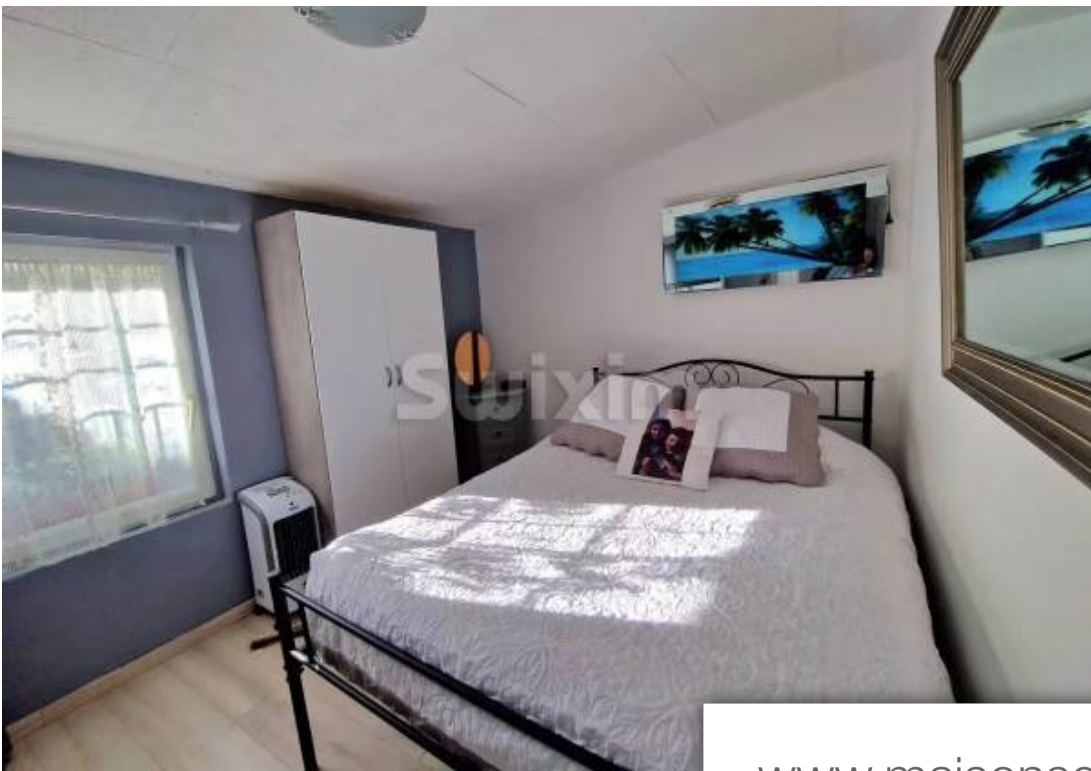

www.maisonsetappartements.fr