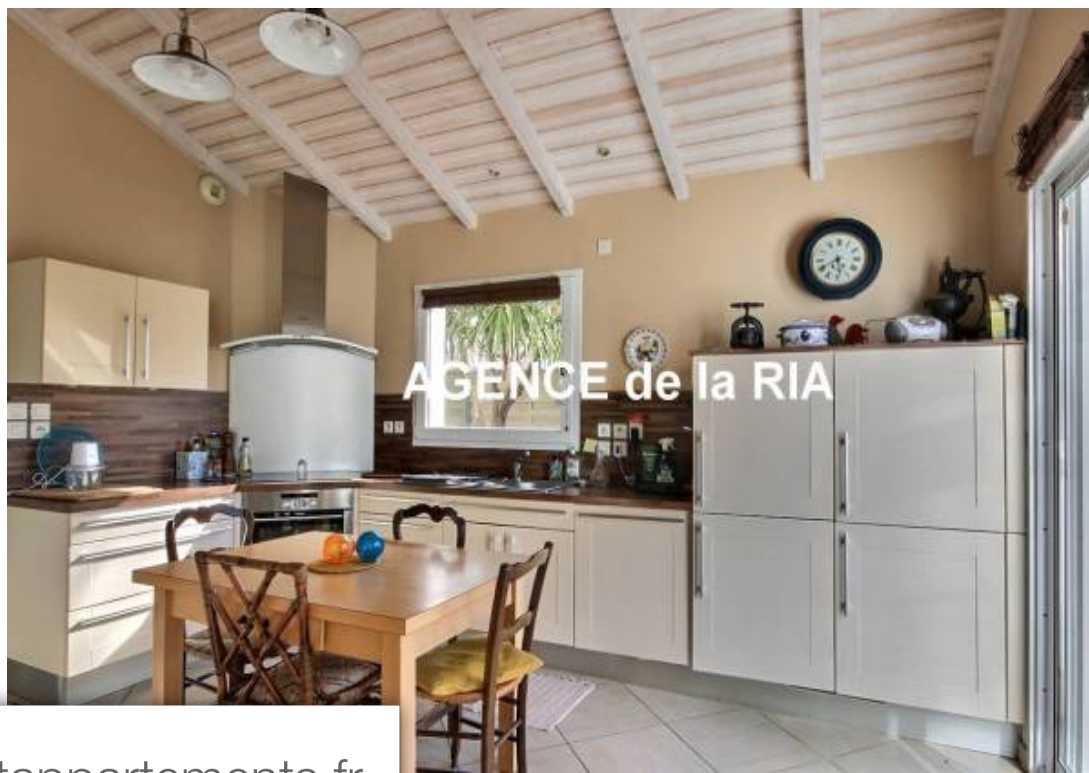

www.maisonsetappartements.fr