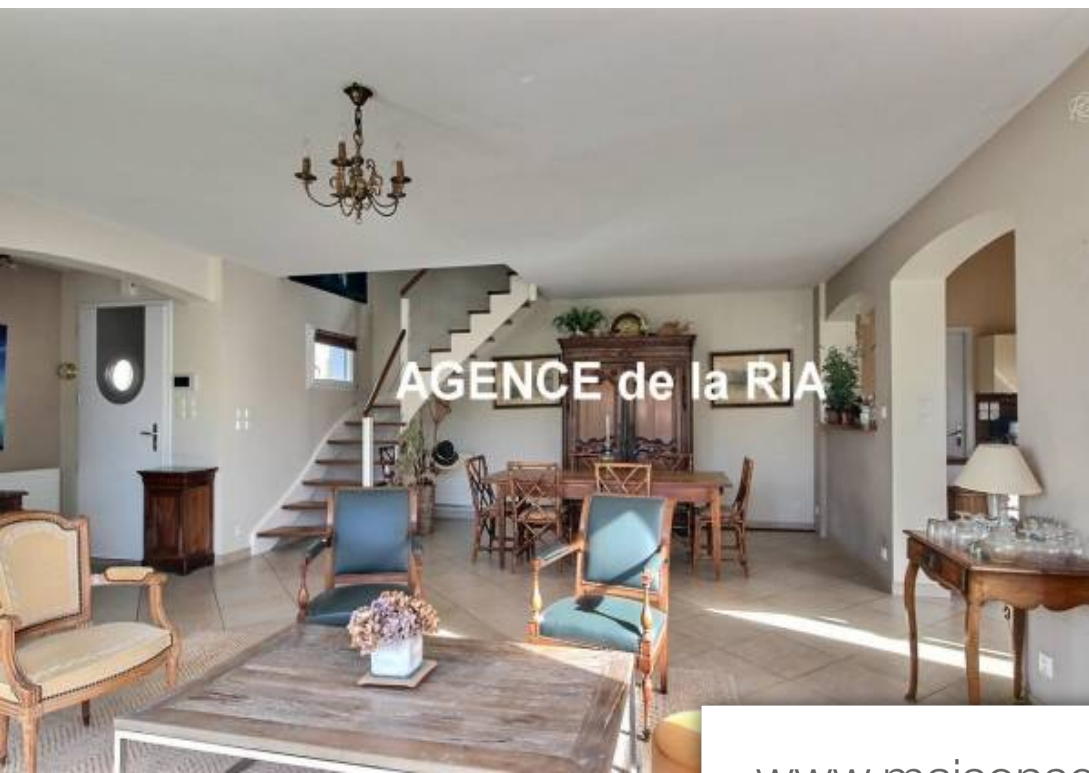

www.maisonsetappartements.fr