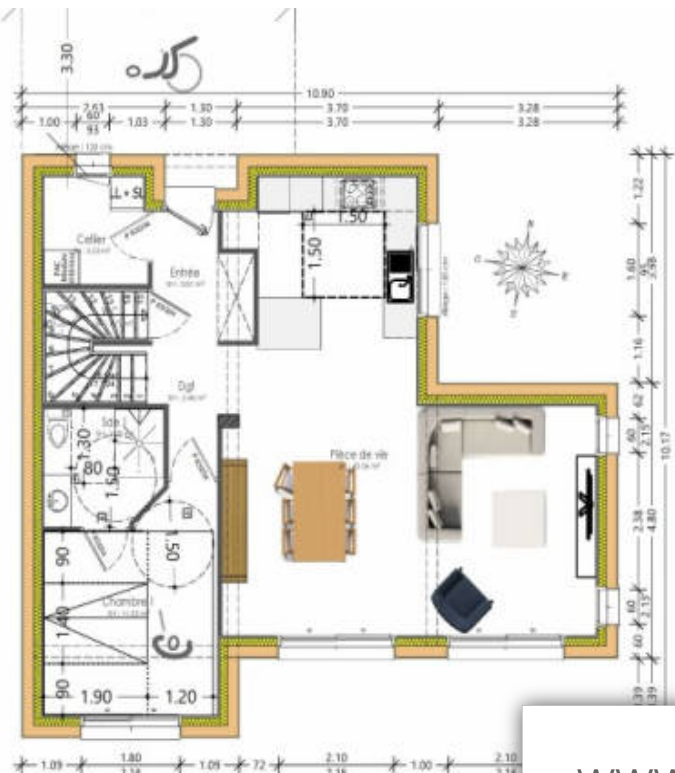

www.maisonsetappartements.fr