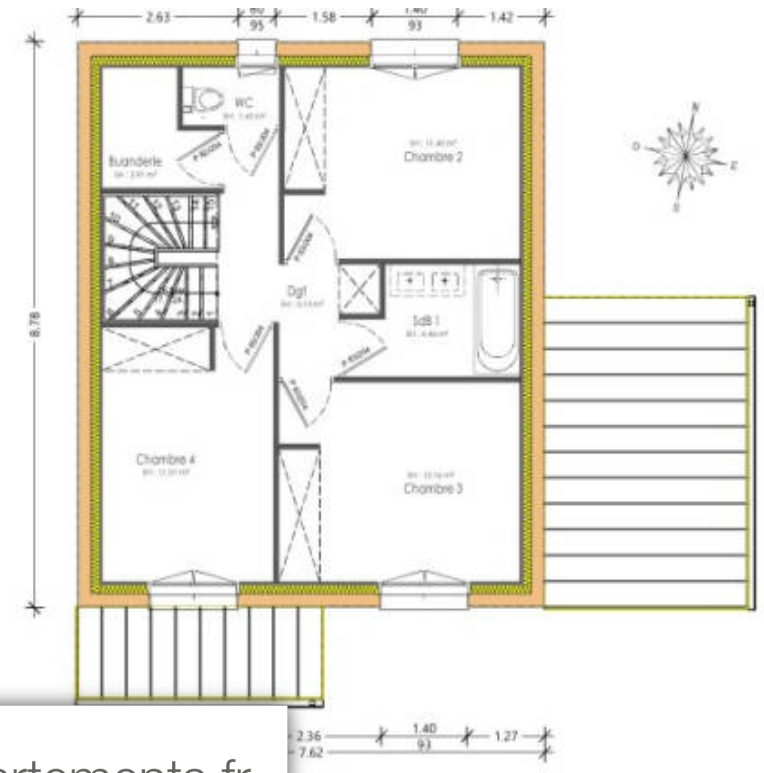

www.maisonsetappartements.fr