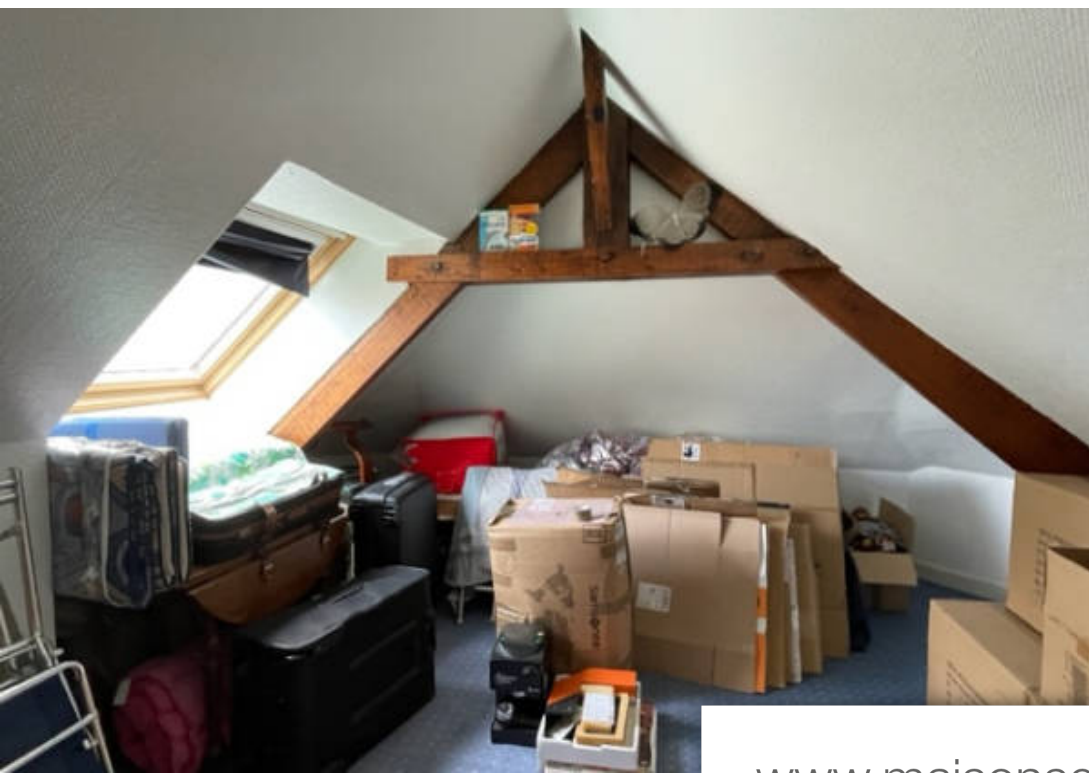

www.maisonsetappartements.fr