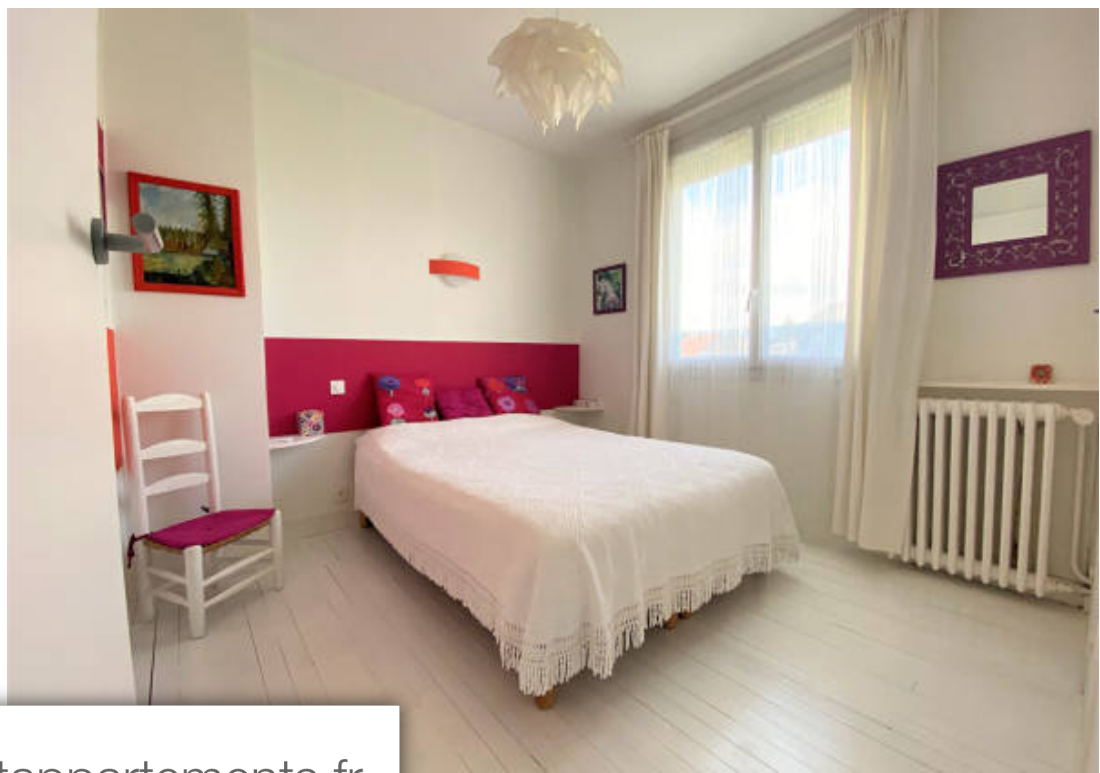

www.maisonsetappartements.fr