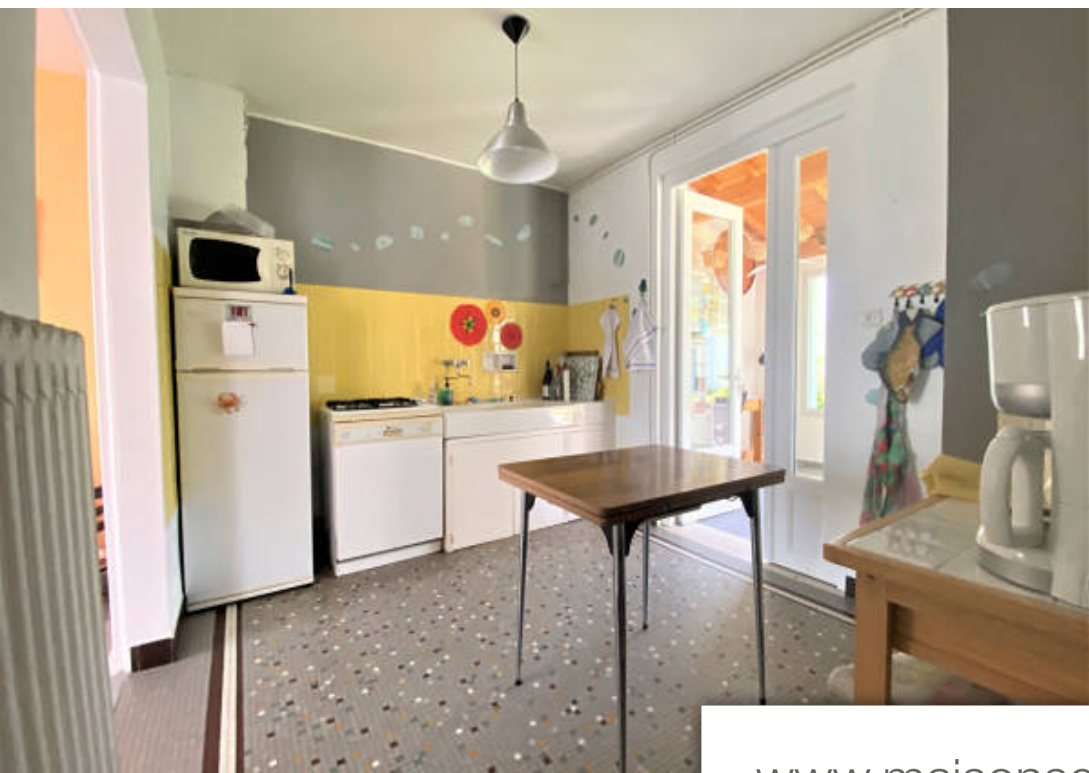

www.maisonsetappartements.fr