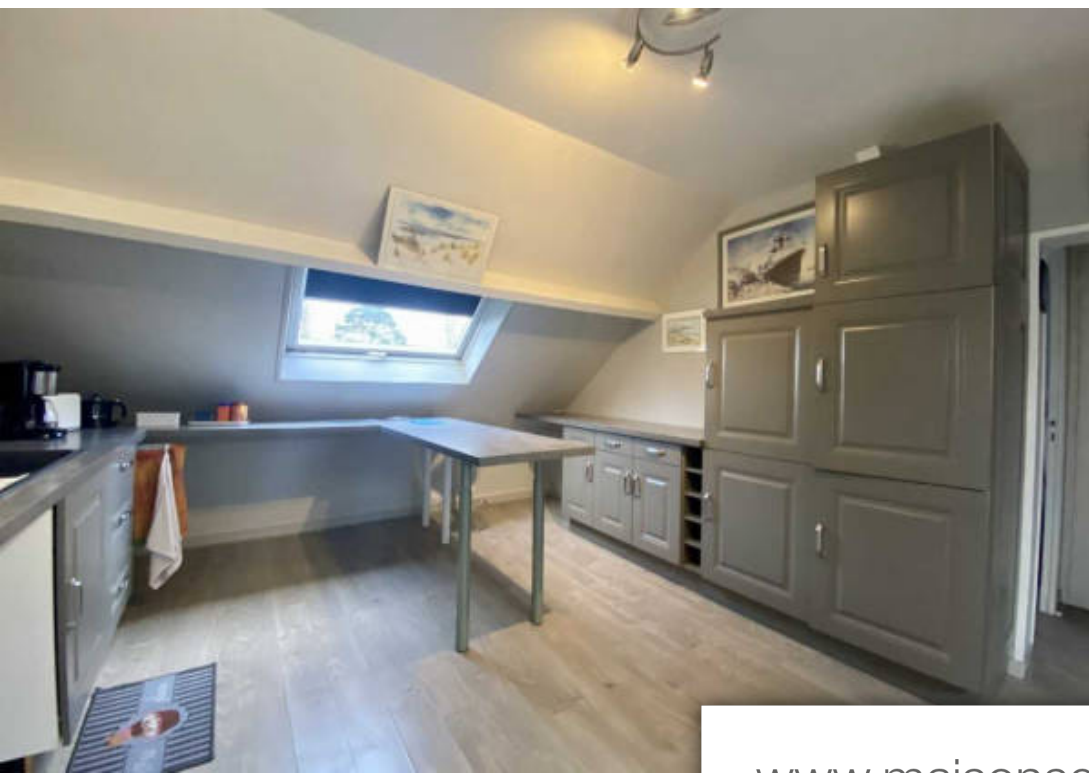

www.maisonsetappartements.fr