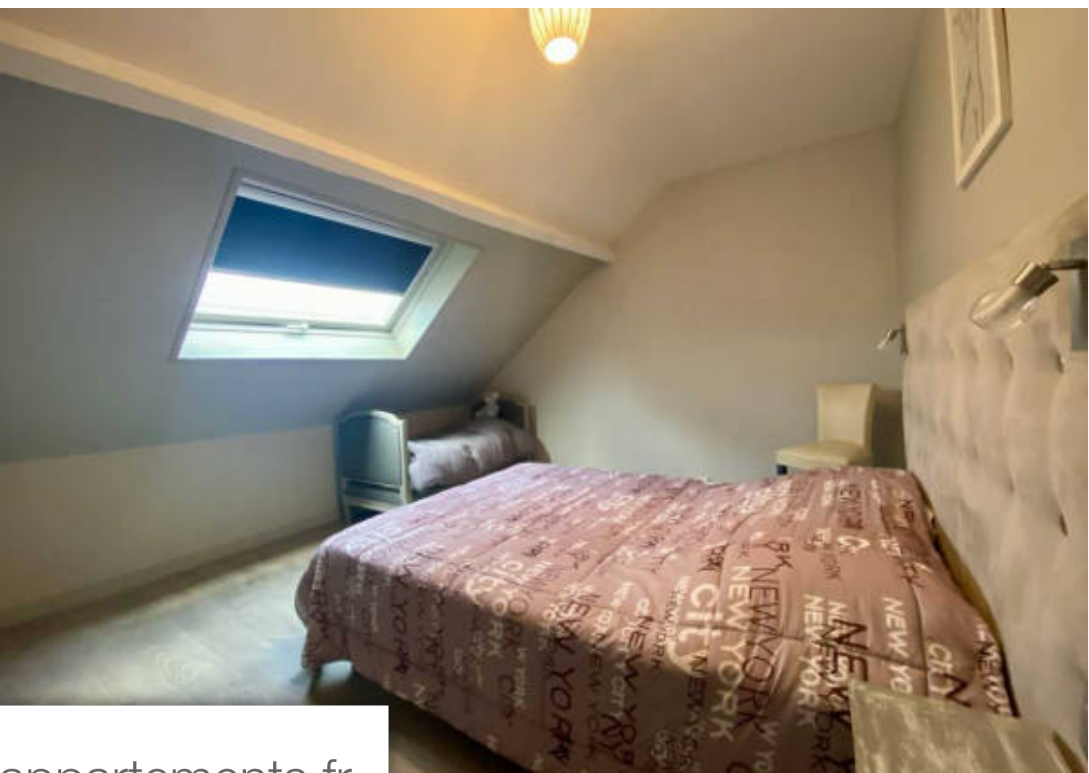

www.maisonsetappartements.fr