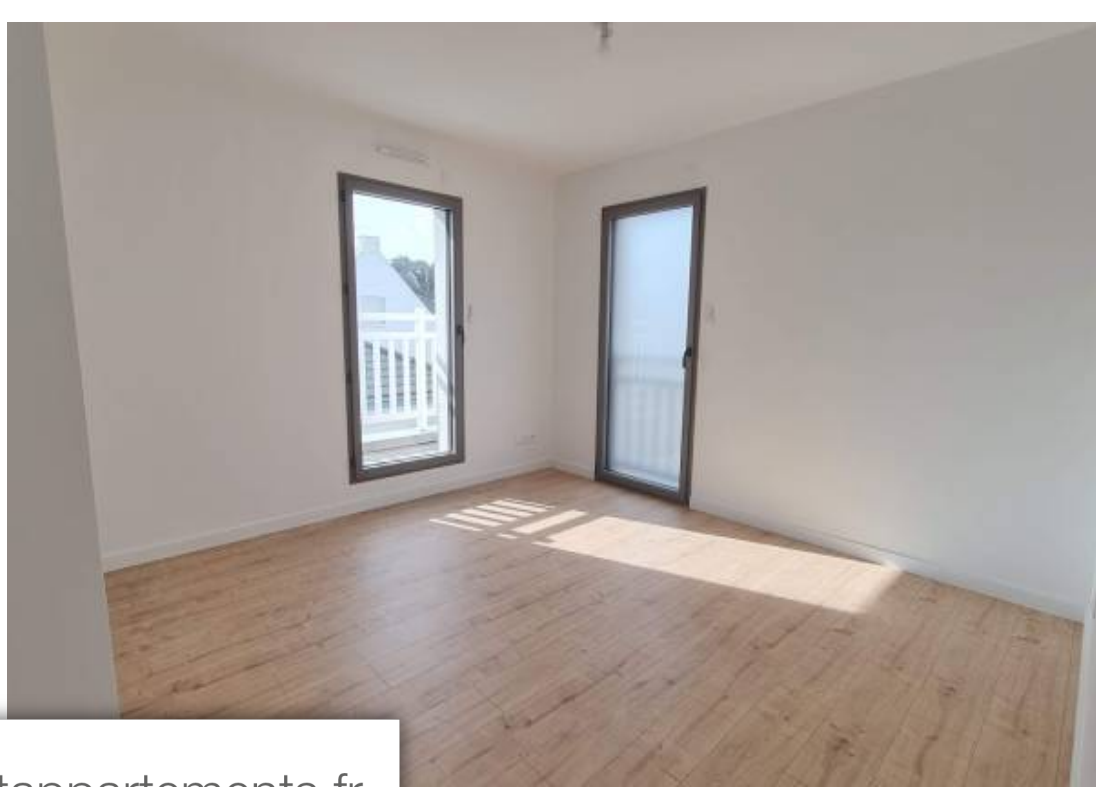

www.maisonsetappartements.fr