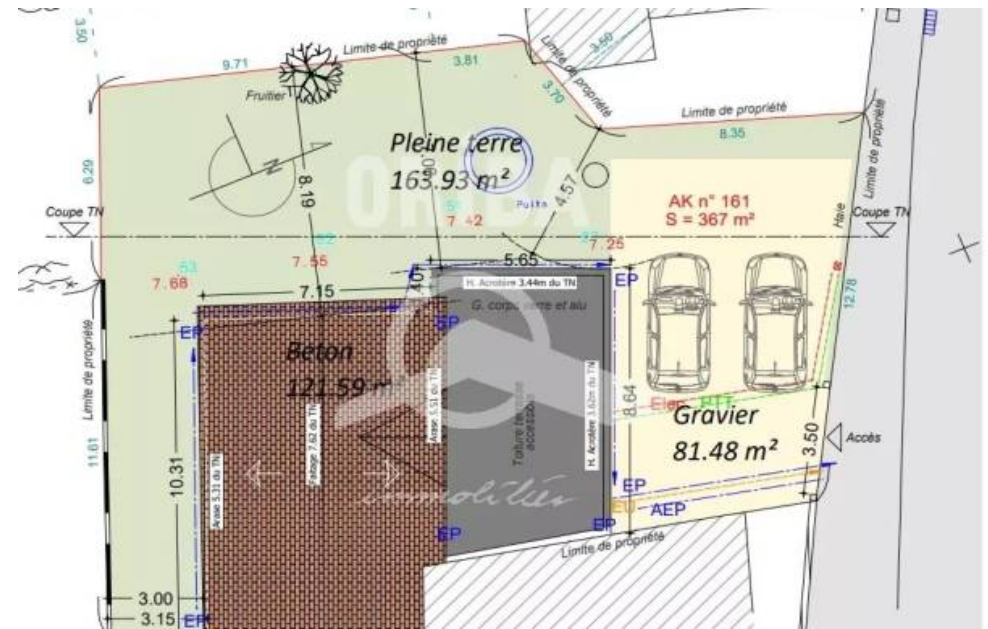

Pièces	<b>6 Pièces</b>
Superficie	<b>148 m<sup>2</sup></b>
Référence	<b>STSEB</b>
Prix	<b>895 000 €</b>

Pornichet

Maison à vendre (44380)

Proche marché! Résidence de standing (travaux en cours) située à pornichet - quartier saint sébastien proche du marché! Proposant: une très grande à pièce à vivre de plus de 70m<sup>2</sup> avec cuisine équipée, un local technique, un cellier, un toilette et suite parentale avec salle d'eau et placard. A l'étage: une mezzanine desservant deux chambres avec placards, une salle de bains, un toilette et une suite parentale avec salle d'eau et placard et une grande terrasse. Deux stationnements. La maison est totalement sécurisée et garantit de belles prestations. Climatisation réversible, ballon thermodynamique, sèches serviettes, clôtures et extérieurs, volets roulants électriques, cuisine équipée, toilettes suspendus, ouverture aluminium et portail motorisé. Livraison prévisionnelle. Noel 2024. Re 2020. Clés en main. Frais de notaire réduit.