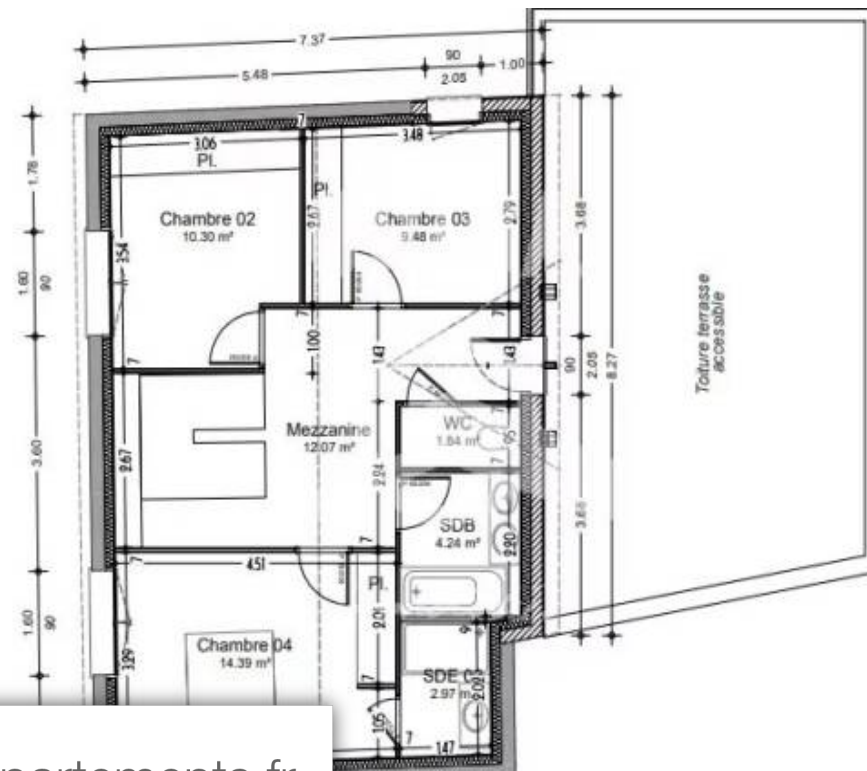

www.maisonsetappartements.fr