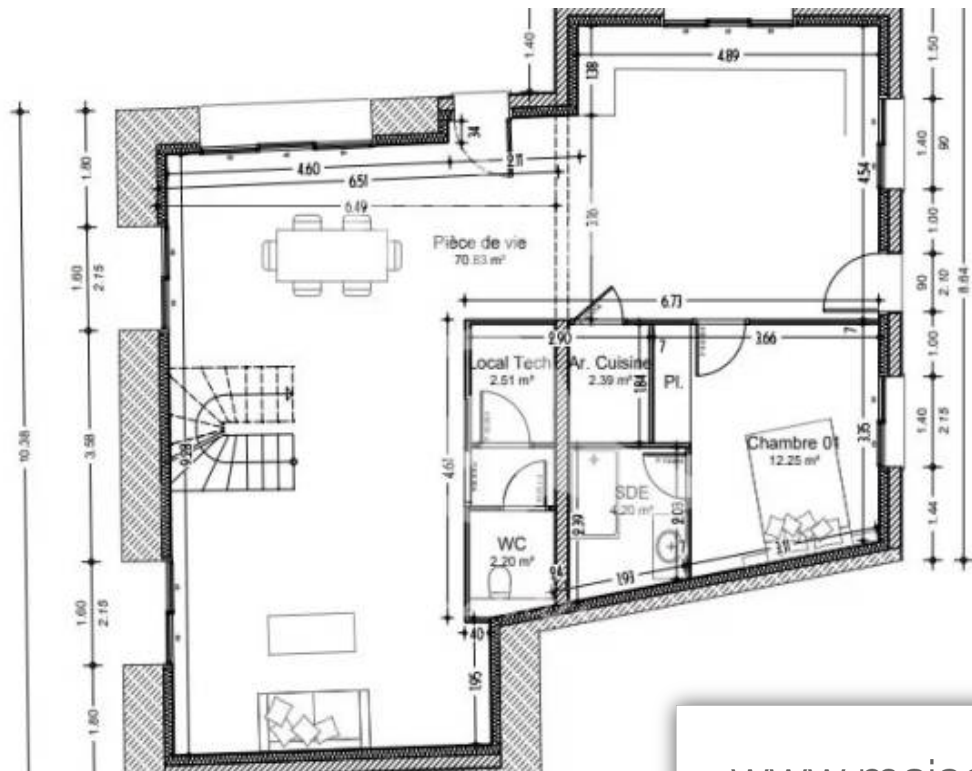

www.maisonsetappartements.fr